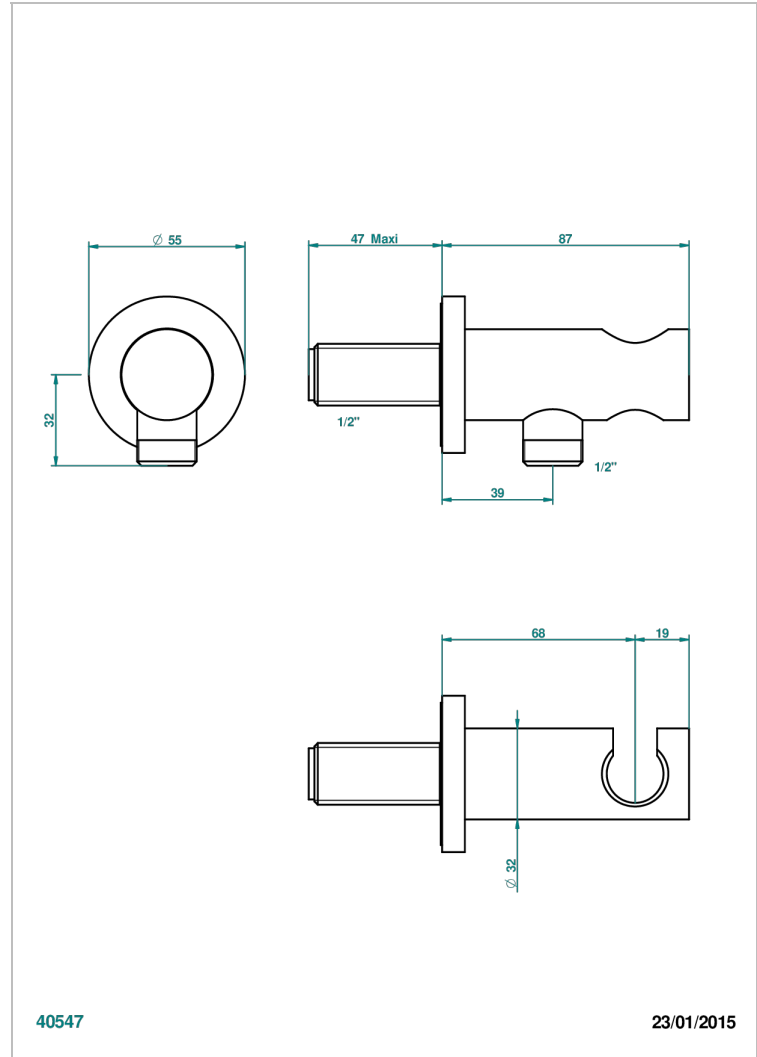

LE 11 С РУКОЯТКАМИ

U2B-53L

Вывод встраиваемый в стену с крючком

THG[®]
PARIS

40547

23/01/2015

ХАРАКТЕРИСТИКИ

- Le 11 с рукоятками
- Вывод встраиваемый в стену с крючком