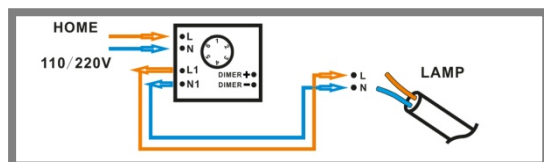

**MODELO DIMABLE / DIMMABLE ITEM**

**ATENCIÓN:** Schuller recomienda que utilice los balancines suministrados en la instalación de este colgante.

**IMPORTANT NOTICE:** Schuller recommends to use those included special screws when installing this pendant lamp.

**ATENCIÓN**

Este producto incluye leds con dimado de 0-10V o PWM. Para utilizar con regulador de pared, usar sólo dimmers de estos dos tipos de regulación. Otro tipo de dimado dañaría el driver led. El receptor instalado en el producto tiene seleccionado el canal número 1, use este mismo canal en el mando a distancia.