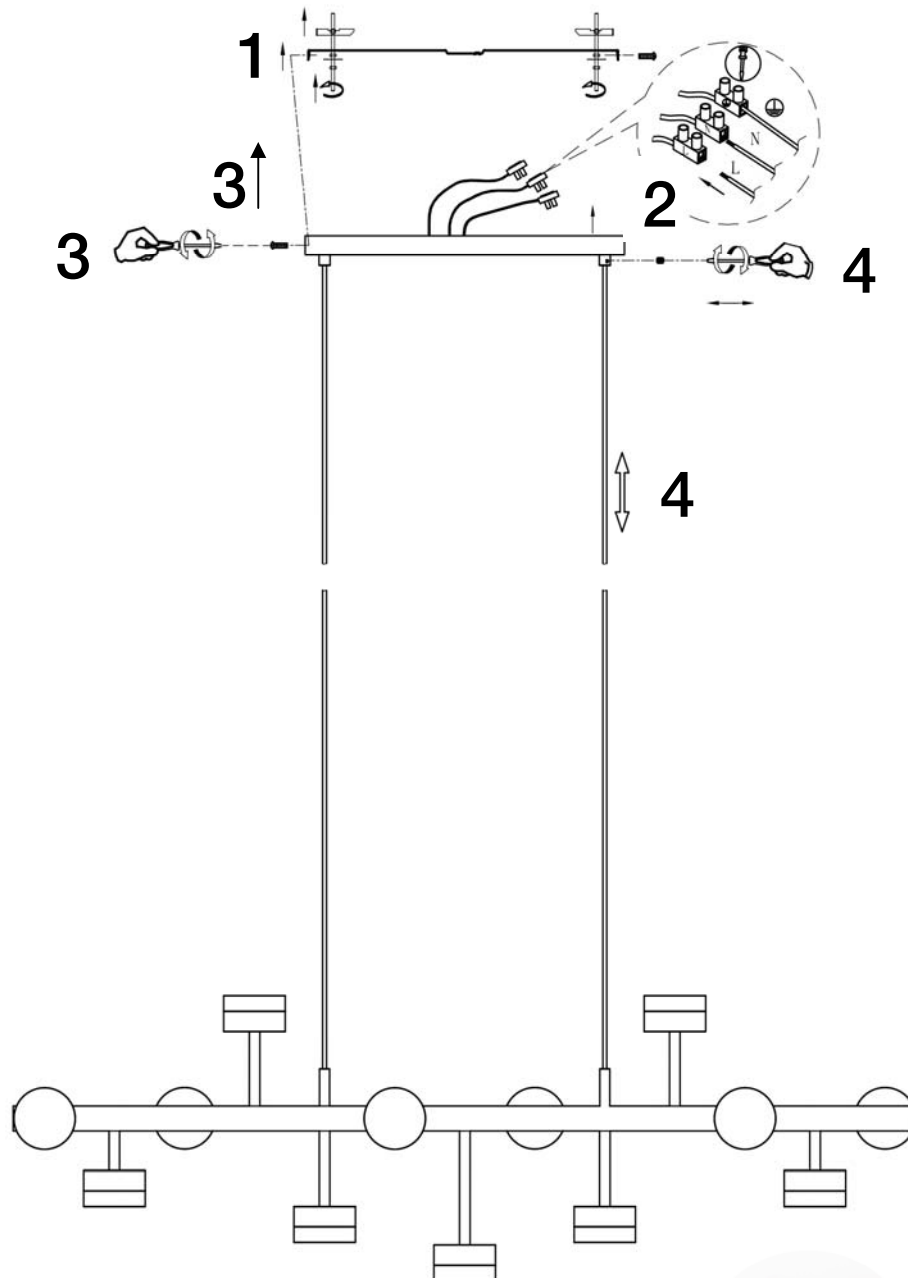

**MODELO DIMABLE / DIMMABLE ITEM**

**ATENCIÓN:** Schuller recomienda que utilice los balancines suministrados en la instalación de este colgante.

**IMPORTANT NOTICE:** Schuller recommends to use those included special screws when installing this pendant lamp.

**ATENCIÓN**

Este producto incluye leds con dimado de 0-10V o PWM. Para utilizar con regulador de pared, usar sólo dimmers de estos dos tipos de regulación. Otro tipo de dimado dañaría el driver led. El receptor instalado en el producto tiene seleccionado el canal número 1, use este mismo canal en el mando a distancia.