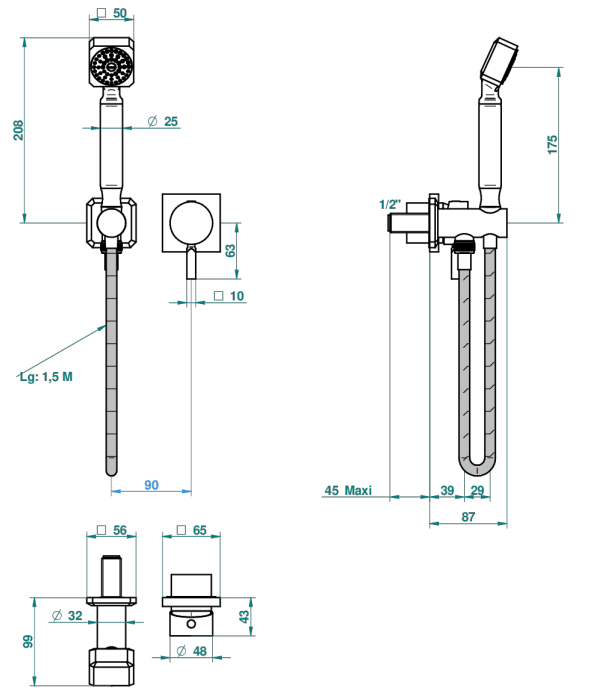

METROPOLIS C РУКОЯТКАМИ

A2B-6561B

Trim only for wall mixer with complete handshower on hook

THG®
PARIS

Compatible avec

5840/MA
5840/MA/W

5840/MAUS

50938

22/10/2018

ХАРАКТЕРИСТИКИ

- Metropolis с рукоятками
- Trim only for wall mixer with complete handshower on hook

ТЕХНИЧЕСКИЕ ХАРАКТЕРИСТИКИ

- Recommandé : 3 bars (max. 5 bars) - Advised : 43,5 psi (max. 72 psi)
- 9,5 l/min à 3 bars (2.5 gpm at 43.5 psi)

ДОСТУПНЫЕ ВАРИАНТЫ ПОКРЫТИЙ

Blush PVD - H62
Graphite PVD - H64
Matt Umber PVD - H67
Matt blush PVD - H60
Matt graphite PVD - H65
Umber PVD - H66

Аранья (чёрный никель) - D24
Золото - F01
Матовое золото - F07
Матовое светлое золото - F31
Матовый никель - C01
Матовый хром - C02

Никель - B01
Покрытие PVD бронза - F33
Покрытие PVD золотистый цвет - H52
Покрытие PVD латунь - H49
Покрытие PVD матовая бронза - F34
Покрытие PVD матовая латунь - H50

Покрытие PVD матовый золотистый - H53
Покрытие PVD матовый никель - H56
Покрытие PVD никель - H55
Розовое золото - F27
Сатинированное золото - F03
Сатинированный хром - C03

Светлое золото - F30
Серебро с родием - F18
Состаренный никель - H28
Хром - A02
Хром/золото - G02