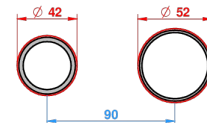

50938

22/10/2018

ХАРАКТЕРИСТИКИ

- Metropolis с рукоятками
- Trim only for wall mixer with complete handshower on hook

ТЕХНИЧЕСКИЕ ХАРАКТЕРИСТИКИ

- Recommandé : 3 bars (max. 5 bars) - Advised : 43,5 psi (max. 72 psi)
- 9,5 l/min à 3 bars (2.5 gpm at 43.5 psi)

ДОСТУПНЫЕ ВАРИАНТЫ ПОКРЫТИЙ

Blush PVD - H62
Graphite PVD - H64
Matt Umber PVD - H67
Matt blush PVD - H60
Matt graphite PVD - H65
Umber PVD - H66

Аранья (чёрный никель) - D24
Золото - F01
Матовое золото - F07
Матовое светлое золото - F31
Матовый никель - C01
Матовый хром - C02

Никель - B01
Покрытие PVD бронза - F33
Покрытие PVD золотистый цвет - H52
Покрытие PVD латунь - H49
Покрытие PVD матовая бронза - F34
Покрытие PVD матовая латунь - H50

Покрытие PVD матовый золотистый - H53
Покрытие PVD матовый никель - H56
Покрытие PVD никель - H55
Розовое золото - F27
Сатинированное золото - F03
Сатинированный хром - C03

Светлое золото - F30
Серебро с родием - F18
Состаренный никель - H28
Хром - A02
Хром/золото - G02