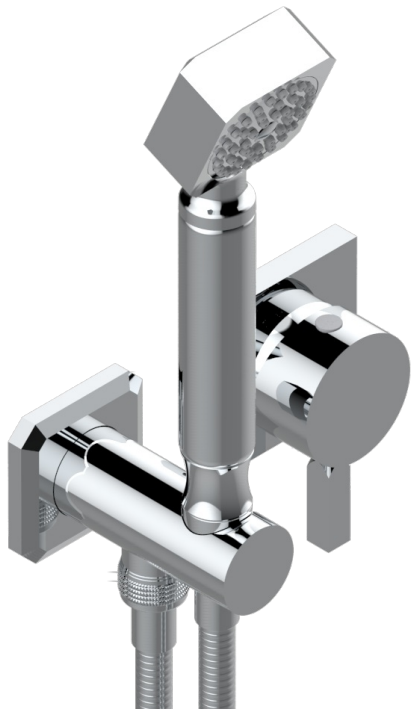

METROPOLIS C РУКОЯТКАМИ

A2B-6561B

Trim only for wall mixer with complete handshower on hook

THG®
PARIS

Compatible avec

5840/MA
5840/MA/W

5840/MAUS

50938

22/10/2018

ХАРАКТЕРИСТИКИ

- Metropolis с рукоятками
- Trim only for wall mixer with complete handshower on hook

ТЕХНИЧЕСКИЕ ХАРАКТЕРИСТИКИ

- Recommandé : 3 bars (max. 5 bars) - Advised : 43,5 psi (max. 72 psi)
- 9,5 l/min à 3 bars (2.5 gpm at 43.5 psi)

ДОСТУПНЫЕ ВАРИАНТЫ ПОКРЫТИЙ

Blush PVD - H62
Graphite PVD - H64
Matt Umber PVD - H67
Matt blush PVD - H60
Matt graphite PVD - H65
Umber PVD - H66

Аранья (чёрный никель) - D24
Золото - F01
Матовое золото - F07
Матовое светлое золото - F31
Матовый никель - C01
Матовый хром - C02

Никель - B01
Покрытие PVD бронза - F33
Покрытие PVD золотистый цвет - H52
Покрытие PVD латунь - H49
Покрытие PVD матовая бронза - F34
Покрытие PVD матовая латунь - H50

Покрытие PVD матовый золотистый - H53
Покрытие PVD матовый никель - H56
Покрытие PVD никель - H55
Розовое золото - F27
Сатинированное золото - F03
Сатинированный хром - C03

Светлое золото - F30
Серебро с родием - F18
Состаренный никель - H28
Хром - A02
Хром/золото - G02