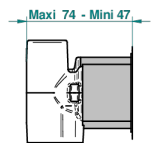

50938

22/10/2018

ХАРАКТЕРИСТИКИ

- Metropolis с рукоятками
- Trim only for wall mixer with complete handshower on hook

ТЕХНИЧЕСКИЕ ХАРАКТЕРИСТИКИ

- Recommandé : 3 bars (max. 5 bars) - Advised : 43,5 psi (max. 72 psi)
- 9,5 l/min à 3 bars (2.5 gpm at 43.5 psi)

ДОСТУПНЫЕ ВАРИАНТЫ ПОКРЫТИЙ

Blush PVD - H62
Graphite PVD - H64
Matt Umber PVD - H67
Matt blush PVD - H60
Matt graphite PVD - H65
Umber PVD - H66

Аранья (чёрный никель) - D24
Золото - F01
Матовое золото - F07
Матовое светлое золото - F31
Матовый никель - C01
Матовый хром - C02

Никель - B01
Покрытие PVD бронза - F33
Покрытие PVD золотистый цвет - H52
Покрытие PVD латунь - H49
Покрытие PVD матовая бронза - F34
Покрытие PVD матовая латунь - H50

Покрытие PVD матовый золотистый - H53
Покрытие PVD матовый никель - H56
Покрытие PVD никель - H55
Розовое золото - F27
Сатинированное золото - F03
Сатинированный хром - C03

Светлое золото - F30
Серебро с родием - F18
Состаренный никель - H28
Хром - A02
Хром/золото - G02