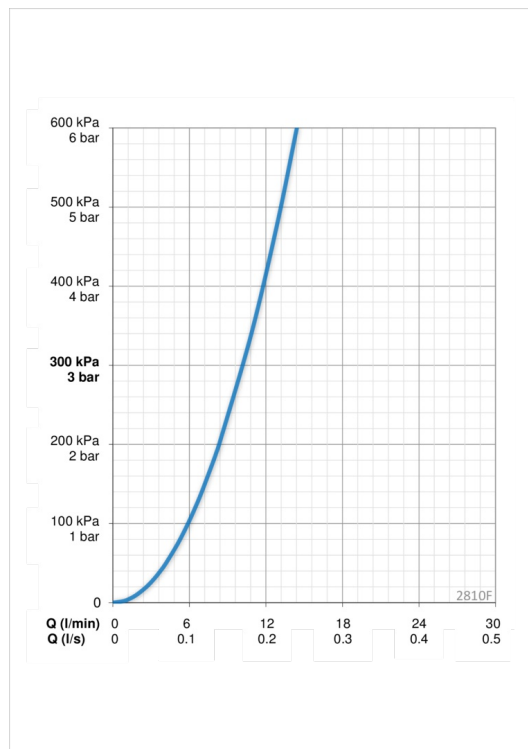

EAN: 6414150058233
static.oras.com/2810F

Смеситель для умывальника с гибкими подводками

- Washbasin
- Однорычажный
- Монтаж на поверхность
- Хром
- Фиксированный излив
- Каскадный
- Однорычажный смеситель, Рукоятка с маркировкой Х+Г воды
- Ограничитель температуры
- ϕ 40-мм керамический картридж для управления расходом и температурой воды
- Гибкая подводка

ТЕХНИЧЕСКИЕ ДАННЫЕ

Параметры расхода воды

Расход воды при 300 кПа	0.17 l/s
Потеря давления при расходе 0.1 л/с	100 кПа

Технические характеристики

Подключение горячей воды	max. +80°C
Рабочее давление	50 - 1000 кПа
Установочные размеры	G3/8
Длина/расстояние	110 mm
Материал	Латунь

Regulations

Стандарт EN	EN 817
Уровень шума	I (ISO 3822)

Тип разрешения

KIWA SE	1564