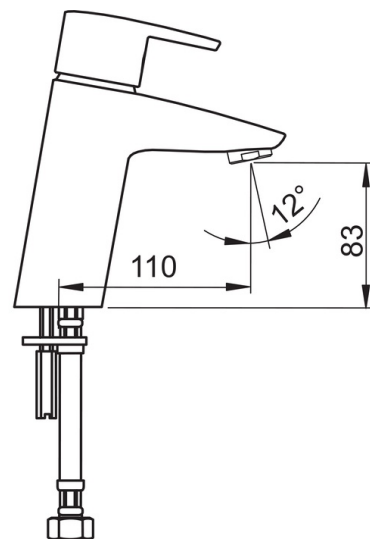

Запасные части

SP2810

	Название	Код
01	Рычаг	159050V
02	Защитная чашечка	159053V
03	Зажимная гайка	158726
04	Картридж, комплект	158890
05	Аэратор, M24 x 1 STD HC A	232211
06	Аэратор с шарниром, M24x1/M24x1	232511
07	Крепежный винт (10 шт.), M6x55	158727/10
08	Зажимная пластина с гайками	158697