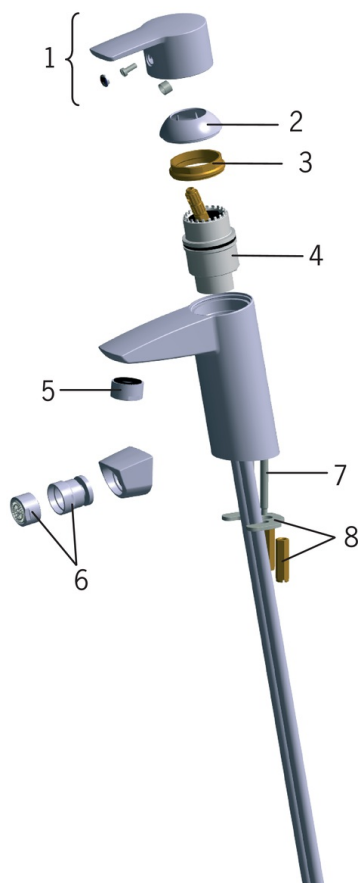

EAN: 6414150058233
static.oras.com/2810F

Смеситель для умывальника с гибкими подводками

- Washbasin
- Однорычажный
- Монтаж на поверхность
- Хром
- Фиксированный излив
- Каскадный
- Однорычажный смеситель, Рукоятка с маркировкой Х+Г воды
- Ограничитель температуры
- ϕ 40-мм керамический картридж для управления расходом и температурой воды
- Гибкая подводка

ТЕХНИЧЕСКИЕ ДАННЫЕ

Параметры расхода воды

Расход воды при 300 кПа	0.17 l/s
Потеря давления при расходе 0.1 л/с	100 кПа

Технические характеристики

Подключение горячей воды	max. +80°C
Рабочее давление	50 - 1000 кПа
Установочные размеры	G3/8
Длина/расстояние	110 mm
Материал	Латунь

Regulations

Стандарт EN	EN 817
Уровень шума	I (ISO 3822)

Тип разрешения

KIWA SE	1564
---------	-------------

Запасные части

SP2810

	Название	Код
01	Рычаг	159050V
02	Защитная чашечка	159053V
03	Зажимная гайка	158726
04	Картридж, комплект	158890
05	Аэратор, M24 x 1 STD HC A	232211
06	Аэратор с шарниром, M24x1/M24x1	232511
07	Крепежный винт (10 шт.), M6x55	158727/10
08	Зажимная пластина с гайками	158697