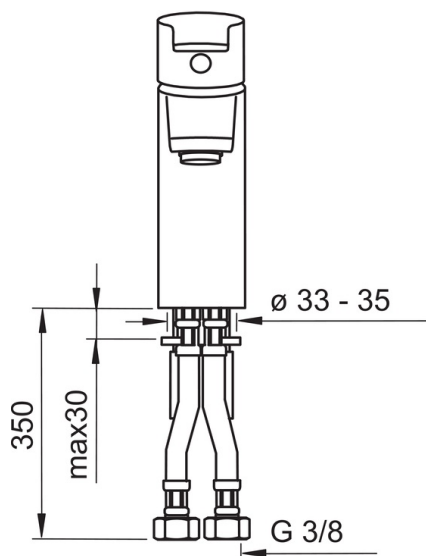

EAN: 6414150058233
static.oras.com/2810F

Смеситель для умывальника с гибкими подводками

- Washbasin
- Однорычажный
- Монтаж на поверхность
- Хром
- Фиксированный излив
- Каскадный
- Однорычажный смеситель, Рукоятка с маркировкой Х+Г воды
- Ограничитель температуры
- ϕ 40-мм керамический картридж для управления расходом и температурой воды
- Гибкая подводка

ТЕХНИЧЕСКИЕ ДАННЫЕ

Параметры расхода воды

Расход воды при 300 кПа	0.17 l/s
Потеря давления при расходе 0.1 л/с	100 кПа

Технические характеристики

Подключение горячей воды	max. +80°C
Рабочее давление	50 - 1000 кПа
Установочные размеры	G3/8
Длина/расстояние	110 mm
Материал	Латунь

Regulations

Стандарт EN	EN 817
Уровень шума	I (ISO 3822)

Тип разрешения

KIWA SE	1564
---------	-------------

Запасные части

SP2810

	Название	Код
01	Рычаг	159050V
02	Защитная чашечка	159053V
03	Зажимная гайка	158726
04	Картридж, комплект	158890
05	Аэратор, M24 x 1 STD HC A	232211
06	Аэратор с шарниром, M24x1/M24x1	232511
07	Крепежный винт (10 шт.), M6x55	158727/10
08	Зажимная пластина с гайками	158697