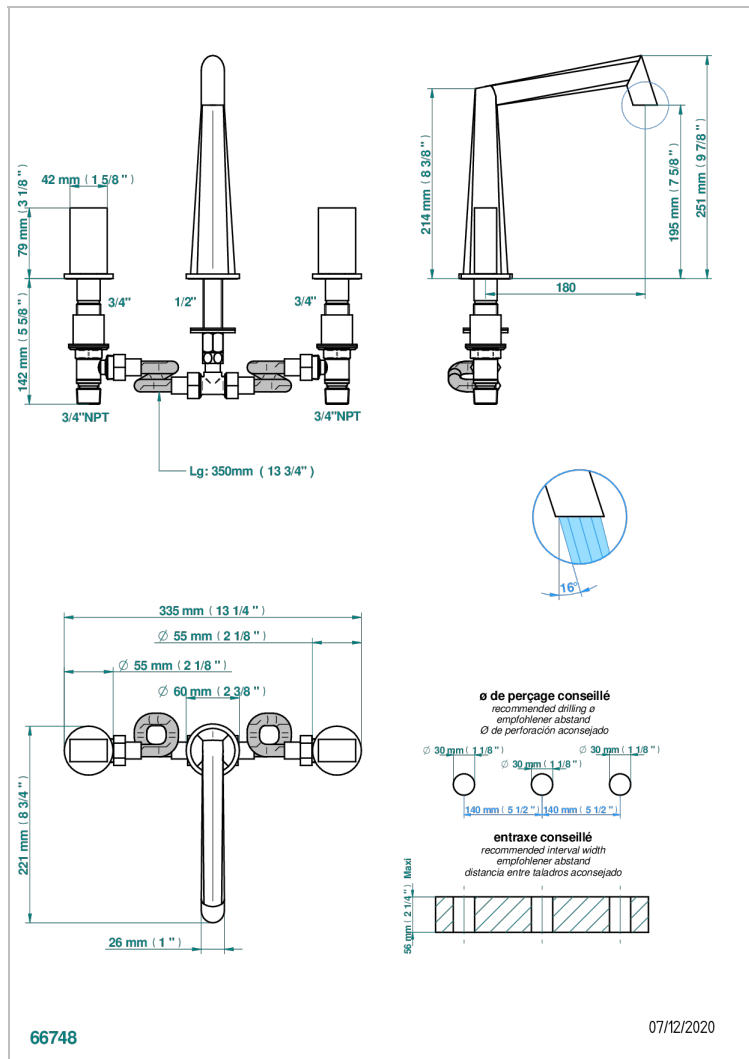

# MONTAIGNE MARBRE BLANC VENUS

G3V-25

Смеситель для ванны на 3 отверстия устанавливаемый на борту - излив ГОЛИАФ

## ХАРАКТЕРИСТИКИ

- Montaigne marbre blanc Vénus
- Смеситель для ванны на 3 отверстия устанавливаемый на борту - излив ГОЛИАФ