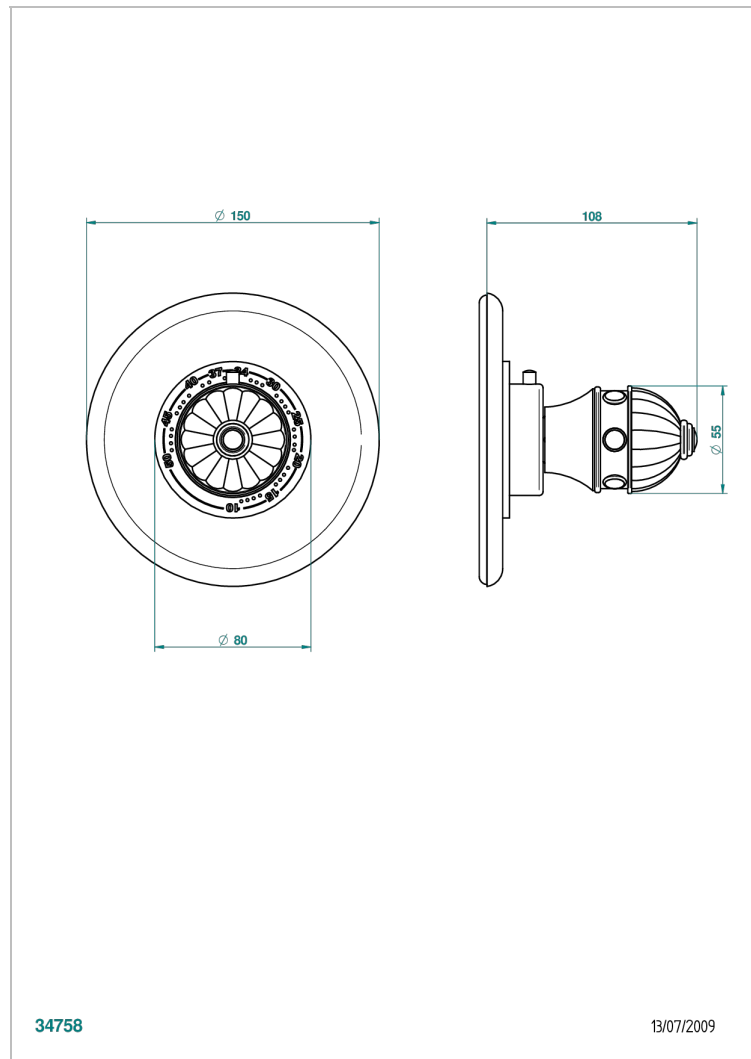

AMBOISE C МАЛАХИТОМ

A1J-15EN16EM

Ручка регулировки для термостата EURO THERM N°8105N, 8200N, 8300

THG[®]
PARIS

34758

13/07/2009

ХАРАКТЕРИСТИКИ

- Amboise с малахитом
- Ручка регулировки для термостата EURO THERM N°8105N, 8200N, 8300

СВЯЗАННЫЕ ТОВАРНЫЕ ПОЗИЦИИ

- Ref. G00-8105N Термостат 1/2" EURO THERM - 28 л/мин с восковым картриджем
- Ref. G00-8200N Термостат 3/4" EURO THERM - 80 л/мин

ДОСТУПНЫЕ ВАРИАНТЫ ПОКРЫТИЙ

Blush PVD - H62
Graphite PVD - H64
Matt Umber PVD - H67
Matt blush PVD - H60
Matt graphite PVD - H65
Umber PVD - H66