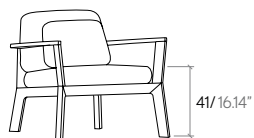

LENGTH	DEPTH	HEIGHT	REFERENCE

ARMCHAIR/ BUTACA/ FAUTEUIL/ SESSEL/ POLTRONA

72,3	75	72 cm	BRD101
28,46"	29,53"	28,35"	

POUF/ POUF/ POUF/ FUSSHOCKER/ POUF

62,5	62,5	37,5 cm	BRD202
24,61"	24,61"	14,76"