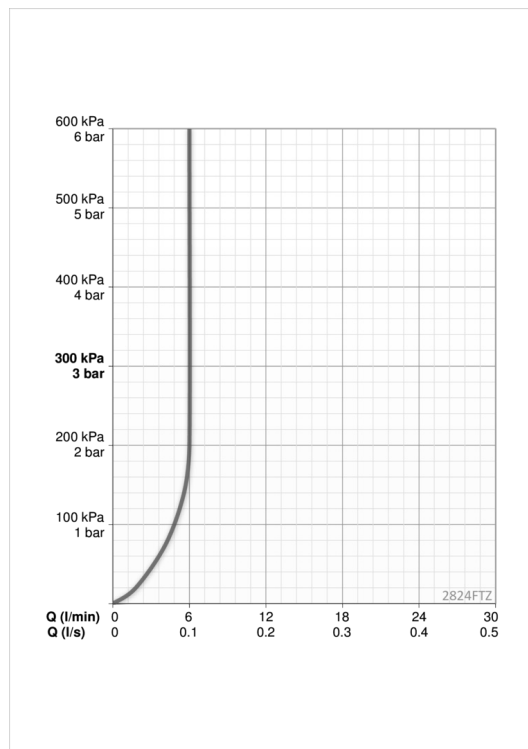

Тип разрешения

KIWA SE	1566