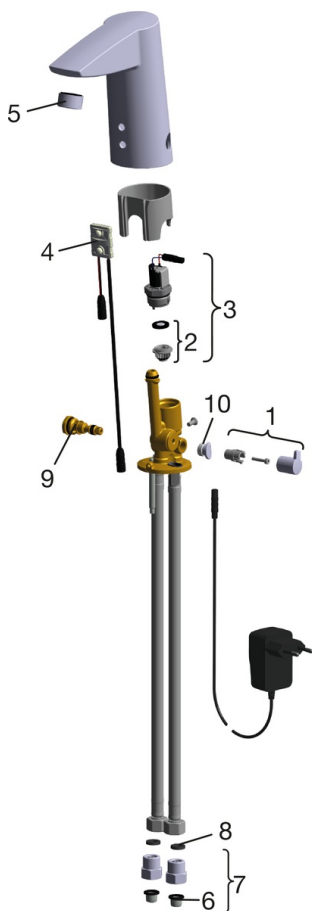

EAN: 6414150095993
static.oras.com/2824FTZ

- Washbasin
- Бесконтактный, Bluetooth®, Блок питания
- Монтаж на поверхность
- Хром
- Фиксированный излив, Литая конструкция
- Каскадный
- Ручка регулировки температуры
- Ограничитель температуры (дооснащение), Настройки температуры фиксируются
- Смешивающий клапан для ручного регулирования температуры воды, Обратный клапан, Грязевой фильтр
- Датчик с системой автофокуса, Электромагнитный клапан, Блок питания
- Гибкая подводка
- Настройка ПО Bluetooth

ТЕХНИЧЕСКИЕ ДАННЫЕ

Параметры расхода воды

Расход воды (300 кПа) (с ограничителем потока)	0.1 l/s
Потеря давления при расходе 0.1 л/с	200 кПа

Технические характеристики

Относительный диаметр	DN15
Подключение горячей воды	max. +70°C
Установочные размеры	G3/8
Длина/расстояние	115 mm
Материал	Латунь

Запасные части

SP2824FT

Название	Код
01 Ручка регулировки температуры	600493V
02 Опорное кольцо мембраны	199205V
03 Электромагнитный клапан	199206V
04 Датчик, 12 V MIX	600839V
04 Датчик, 6/9/12 V Bluetooth	1001424V
05 Аэратор, M24x1 , 6 l/min	199266V
06 Блок грязевых фильтров	199257/2
07 Обратный клапан с грязевым фильтром	198473/2
08 Прокладка, 8x14.3x2	600705/10
09 Терморегулятор	199201V
10 Заглушка регулятора температуры	601141V