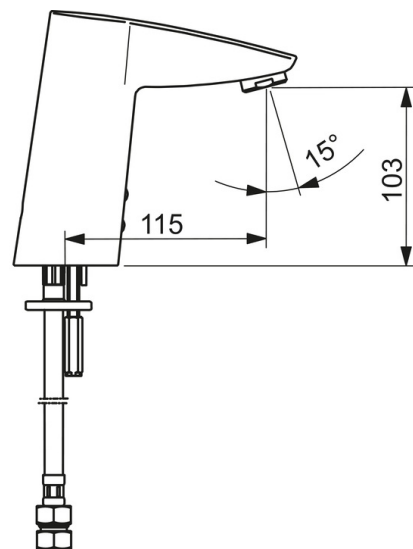

Запасные части

SP2824FT

Название	Код
01 Ручка регулировки температуры	600493V
02 Опорное кольцо мембраны	199205V
03 Электромагнитный клапан	199206V
04 Датчик, 12 V MIX	600839V
04 Датчик, 6/9/12 V Bluetooth	1001424V
05 Аэратор, M24x1 , 6 l/min	199266V
06 Блок грязевых фильтров	199257/2
07 Обратный клапан с грязевым фильтром	198473/2
08 Прокладка, 8x14.3x2	600705/10
09 Терморегулятор	199201V
10 Заглушка регулятора температуры	601141V