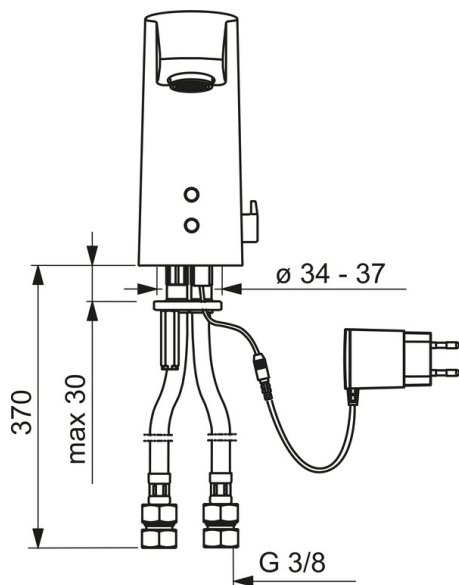

ТЕХНИЧЕСКИЕ ДАННЫЕ

Параметры расхода воды

Расход воды (300 кПа) (с ограничителем потока)	0.1 l/s
Потеря давления при расходе 0.1 л/с	200 кПа

Технические характеристики

Относительный диаметр	DN15
Подключение горячей воды	max. +70°C
Установочные размеры	G3/8
Длина/расстояние	115 mm
Материал	Латунь

Электропитание	230 / 9 V
Bluetooth version	4.x

Regulations

Директива EMC	CE 2014/53/EU
Стандарт EN	EN 15091
Уровень шума	I (ISO 3822)
Степень защиты	IP 55 / transformer IP 20

Тип разрешения

KIWA SE	1566
---------	-------------

Запасные части

SP2824FT

Название	Код
01 Ручка регулировки температуры	600493V
02 Опорное кольцо мембраны	199205V
03 Электромагнитный клапан	199206V
04 Датчик, 12 V MIX	600839V
04 Датчик, 6/9/12 V Bluetooth	1001424V
05 Аэратор, M24x1 , 6 l/min	199266V
06 Блок грязевых фильтров	199257/2
07 Обратный клапан с грязевым фильтром	198473/2
08 Прокладка, 8x14.3x2	600705/10
09 Терморегулятор	199201V
10 Заглушка регулятора температуры	601141V