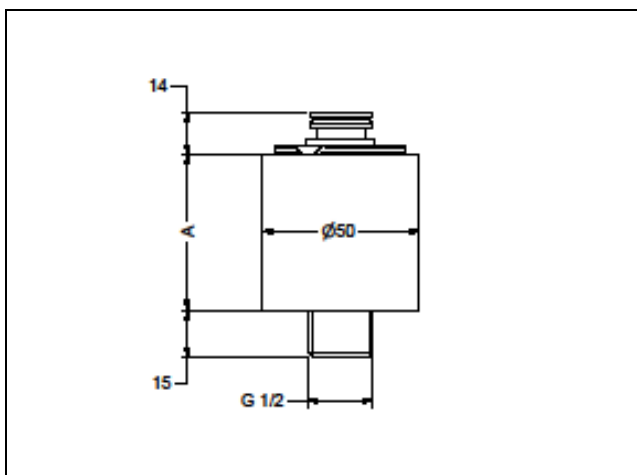

Articolo / Item
Artículo / Article / Artikel

02535PRO

Varianti / Other versions
Otras opciones / Autres options / Varianten

02535PRO-50
02535PRO-100

R1

Prolunga cromata per rubinetti serie STYLE

Chrome extension for tap series STYLE

Extensión de cromo para grifo en serie STYLE

Extension Chrome pour robinet série STYLE

Chrome-Erweiterung für Serienhahnr STYLE

Articolo/Item/Artículo Article/Artikel	A (mm)
02535PRO-50	50
02535PRO-100	100

IT

CARATTERISTICHE

Materiale: Ottone
Finitura: Cromato
Pulizia: Detergenti o disinfettanti senza abrasivi né solventi
Compatibile con: 02535

EN

CHARACTERISTICS

Material: Brass
Surface: Chromed
Cleaning: Cleaners or disinfectants without abrasive and solvents
Compatible with: 02535

ES

CARACTERÍSTICAS

Material: Latón
Apencia: Cromo
Limpeza: Limpiadores y desinfectantes sin abrasivos y solventes
Compatible con: 02535

FR

CARACTÉRISTIQUES

Matière: Laiton
Finition: Chrome
Nettoyage: Détergents ou désinfectants sans abrasifs et solvants
Compatible avec: 02535

DE

EIGENSCHAFTGEN

Material: Messing
Oberflächen: Chrom
Reinigung: Reinigungs- oder Desinfektionsmittel ohne Scheuer- oder Lösungsmittel
Passend zu 02535