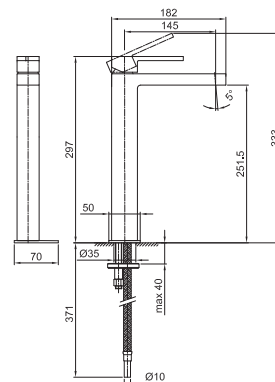

APT. 3306SWF

Смеситель для раковины на 1 отверстие, высокий излив

- вылет 14,5 см
- без ручки
- ограничитель потока воды до 5 л/мин при 3 бар
- подводка
- без донного клапана

(а) ручка 3348 заказывается отдельно см раздел "Ручки"

Отделки:

Хром 38 02 3306SWF

Проект:

Комната:

Дата:

Комментарии:

0,5	4
1	8
2	10
3	12
4	14

сертификаты: