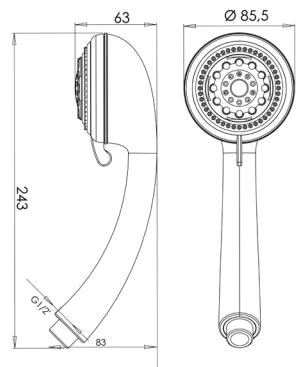

Douchette à main MORGANE
3 JETS

douchette chromé
3 jets
système anti-calcaire

débit en l/mn sous 3 bars de pression:
jet pluie 14,5, massant 9,5, moussant 11

MORGANE réf 908500 000 00
parfaite harmonie entre design, qualité et prix