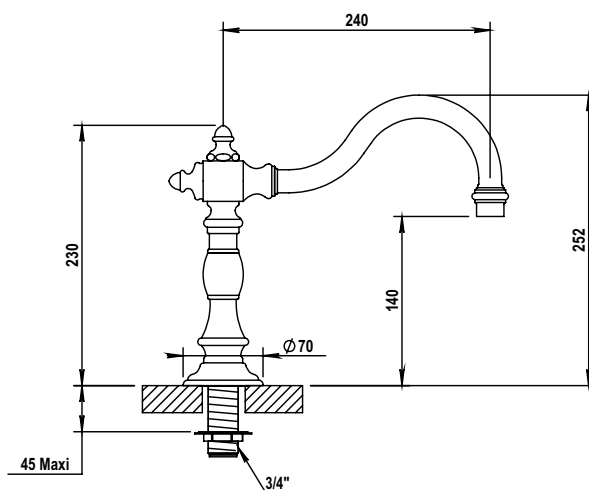

Réf. **06.470**

Bec bain fixe sur gorge

CARACTÉRISTIQUES

Bec bain fixe sur gorge longueur 240 mm (sans raccord)  
Deck bath spout Length 240 mm (without T connection)

16 ACC LY 711

FINITIONS USUELLES

-  **CH** Chrome  
Chrome
-  **NB** Nickel Brillant  
Polished Nickel
-  **NM** Nickel Mat  
Brushed Nickel