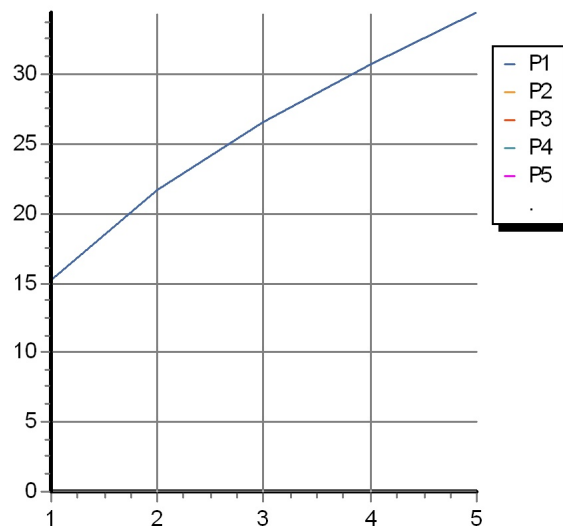

ZB2729

Esplosi / Exploded

BELLAGIO

ZB2729 Portate / Flowrates (lt/min)

PRESSIONE PRESSURE	1 BAR	2 BAR	3 BAR	4 BAR	5 BAR
1 RUBINETTO APERTO <i>P1</i>	15,3	21,7	26,6	30,7	34,5
<i>P2</i>					
<i>P3</i>					
<i>P4</i>					
<i>P5</i>					

BELLAGIO

ZB2729 Pesi e Misure / Weights and Sizes

Peso (Kg) Weight (lb)	0,91 (Kg)	2,01 (lb)
Volume test (dc3) - (in3)	4,42 (dc3)	269,72 (in3)
h (mm) - (in)	120,00 (mm)	4,72 (in)
L1 (mm) - (in)	160,00 (mm)	6,30 (in)
L2 (mm) - (in)	230,00 (mm)	9,06 (in)