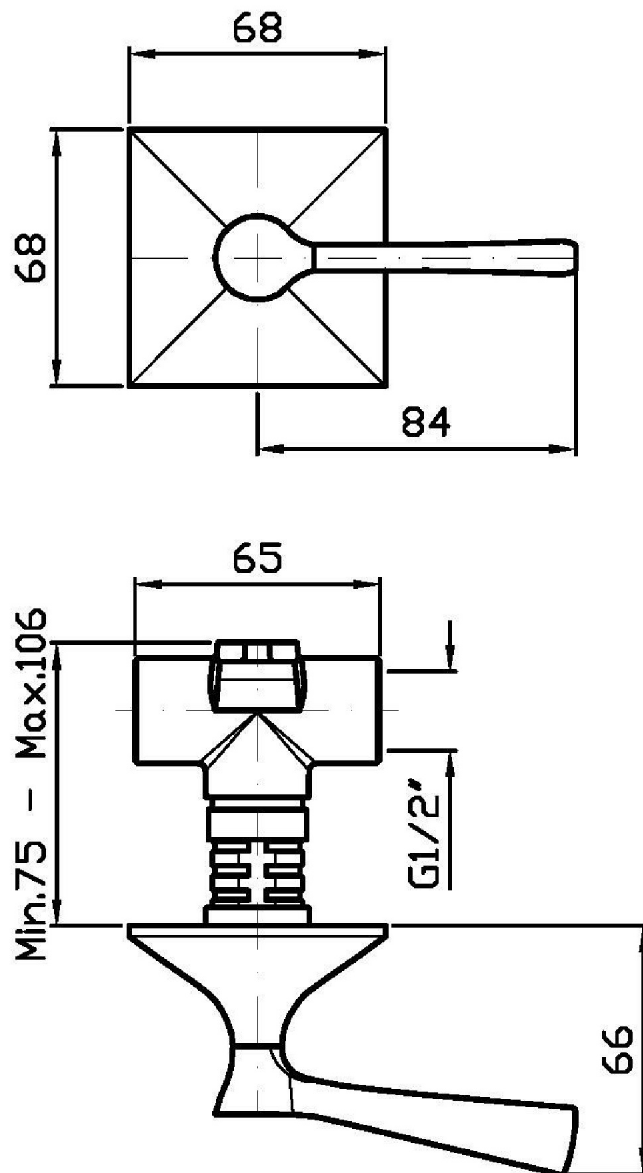

Marchio / Brand ZUCCHETTI

Classe / Class WW

BELLAGIO

ZB2729

Rubinetto d'arresto. / Wall valve.

Rubinetto d'arresto ad iincasso da ½" x ½" .

Built-in wall valve ½".

R99779

Parte incasso. / Built-in part.

Finiture / Finishes

			
Cromo / Chrome	Nickel Lucido / Polished Nickel	Oro / Gold	Oro spazzolato / Brushed Gold

BELLAGIO

ZB2729

Disegno Complessivo / Overall Drawing

BELLAGIO

ZB2729

Esplosi / Exploded

BELLAGIO

ZB2729 Portate / Flowrates (lt/min)

PRESSIONE PRESSURE	1 BAR	2 BAR	3 BAR	4 BAR	5 BAR
1 RUBINETTO APERTO <i>P1</i>	15,3	21,7	26,6	30,7	34,5
<i>P2</i>					
<i>P3</i>					
<i>P4</i>					
<i>P5</i>					

BELLAGIO

ZB2729 Pesi e Misure / Weights and Sizes

Peso (Kg) Weight (lb)	0,91 (Kg)	2,01 (lb)
Volume test (dc3) - (in3)	4,42 (dc3)	269,72 (in3)
h (mm) - (in)	120,00 (mm)	4,72 (in)
L1 (mm) - (in)	160,00 (mm)	6,30 (in)
L2 (mm) - (in)	230,00 (mm)	9,06 (in)