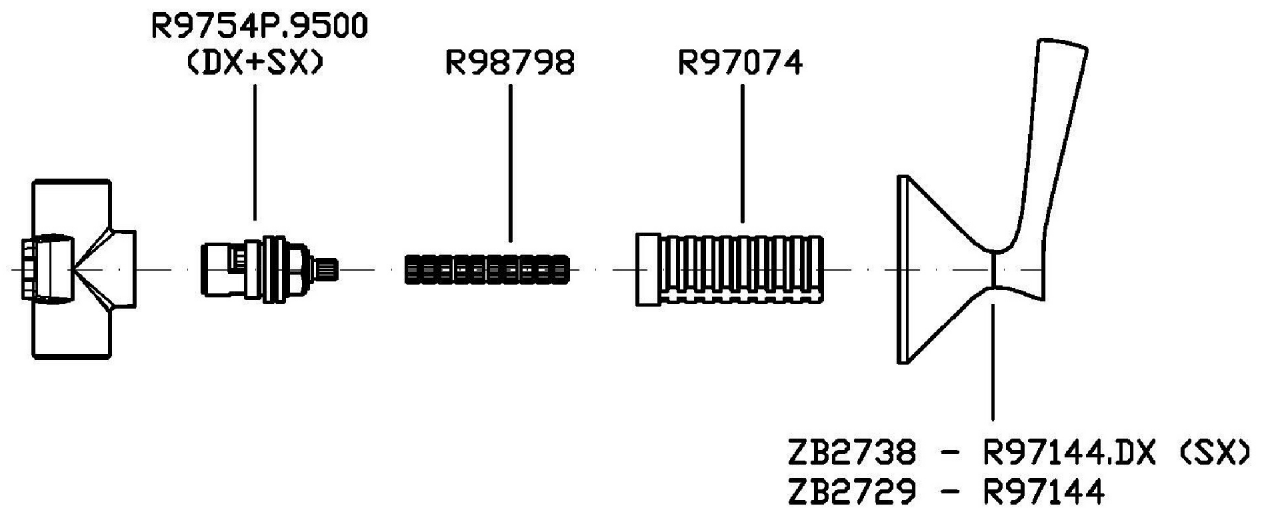

Marchio / Brand ZUCCHETTI

Classe / Class WW

BELLAGIO

ZB2729

Rubinetto d'arresto. / Wall valve.

Rubinetto d'arresto ad iincasso da ½" x ½" .

Built-in wall valve ½".

R99779

Parte incasso. / Built-in part.

Finiture / Finishes

			
Cromo / Chrome	Nickel Lucido / Polished Nickel	Oro / Gold	Oro spazzolato / Brushed Gold

BELLAGIO

ZB2729

Disegno Complessivo / Overall Drawing

BELLAGIO

ZB2729

Esplosi / Exploded

BELLAGIO

ZB2729 Portate / Flowrates (lt/min)

PRESSIONE PRESSURE	1 BAR	2 BAR	3 BAR	4 BAR	5 BAR
1 RUBINETTO APERTO <i>P1</i>	15,3	21,7	26,6	30,7	34,5
<i>P2</i>					
<i>P3</i>					
<i>P4</i>					
<i>P5</i>					

BELLAGIO

ZB2729 Pesi e Misure / Weights and Sizes

Peso (Kg) Weight (lb)	0,91 (Kg)	2,01 (lb)
Volume test (dc3) - (in3)	4,42 (dc3)	269,72 (in3)
h (mm) - (in)	120,00 (mm)	4,72 (in)
L1 (mm) - (in)	160,00 (mm)	6,30 (in)
L2 (mm) - (in)	230,00 (mm)	9,06 (in)