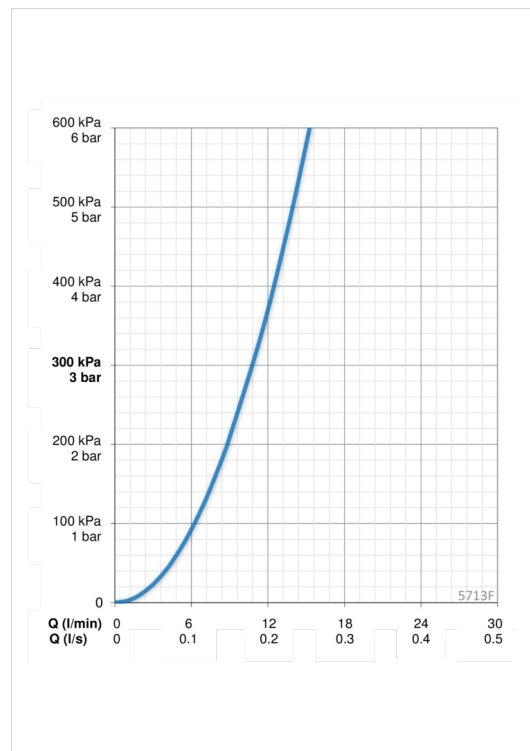

EAN: 6414150087882
static.oras.com/5713F

Oras Care washbasin faucet with washing machine valve. Ergonomic lever offers good usability to all users and situations. Swivel spout 120° (can be limited to 40°-80°). In-built limitation options for water temperature and maximum flow-rate. Flexible connection pipes G3/8".

- Washbasin
- HealthCare
- Однорычажный
- Монтаж на поверхность
- Хром
- Поворотный излив, Функция ограничения угла поворота излива
- Удерживаемый давлением аэратор, Каскадный
- Клапан стиральной машины
- Длинный рычаг, Однорычажный смеситель, Ручка с маркировкой X+Г воды
- Ограничитель температуры
- Ø 40-мм керамический картридж для управления расходом и температурой воды
- Гибкая подводка
- Корпус из DZR латуни, Система монтажа 3S для лёгкого и надёжного монтажа

ТЕХНИЧЕСКИЕ ДАННЫЕ

Параметры расхода воды

Расход воды при 300 кПа	0.18 l/s
Потеря давления при расходе 0.1 л/с	95 kPa

Технические характеристики

Подключение горячей воды	max. +80°C
Рабочее давление	50 - 1000 kPa
Установочные размеры	G3/8
Длина/расстояние	133 mm
Материал	Латунь

Regulations

Стандарт EN	EN 817
Уровень шума	I (ISO 3822)

Тип разрешения

Сертификат STF	EUFI29-20003722-TN