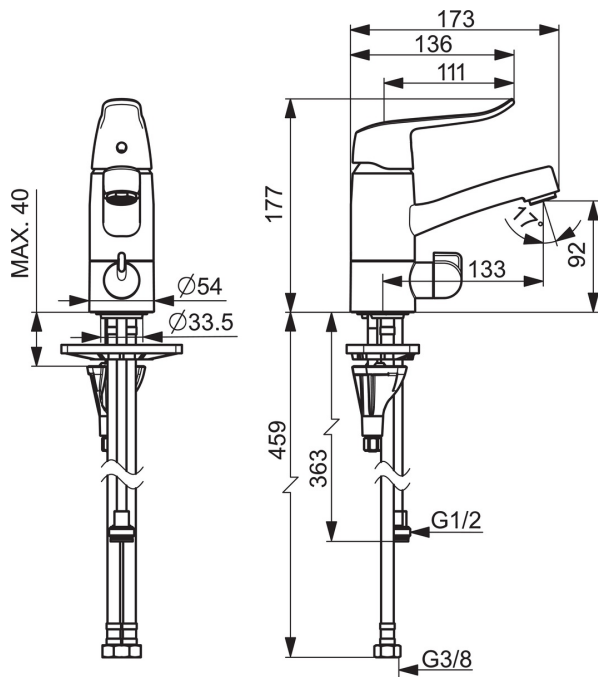

Запасные части

SP5735F

Название	Код
01 Длинный рычаг, L=162	1004914V
01 Рычаг, L=136	1005294V
02 Защитная чашечка	602589V
03 Зажимная гайка	158726
04 Картридж, комплект	158890
05 Излив, L=132	602520V
05 Излив, L=210	1005585V
06 Ограничитель излива, 40° - 80°	1002207/10
06 Ограничитель излива, 120°	1001406/10
07 Крепежный винт, M8x1, L=130	1000780V
08 Комплект крепежных частей	602610V
09 Аэратор, M24x1 STD HC B	232210
09 Аэратор, M24 x 1 STD HC A	232211
10 Опорное кольцо	601097/10
11 Уплотнения излива	158735
12 Опорное кольцо	159423/10
13 Управляющий клапан, G1/2	602600V
14 Рукоятка крана посудомоечной машины, компл.	1005697V
15 Донная прокладка	1002371V
16 Опорная плита, 100x60mm	158825