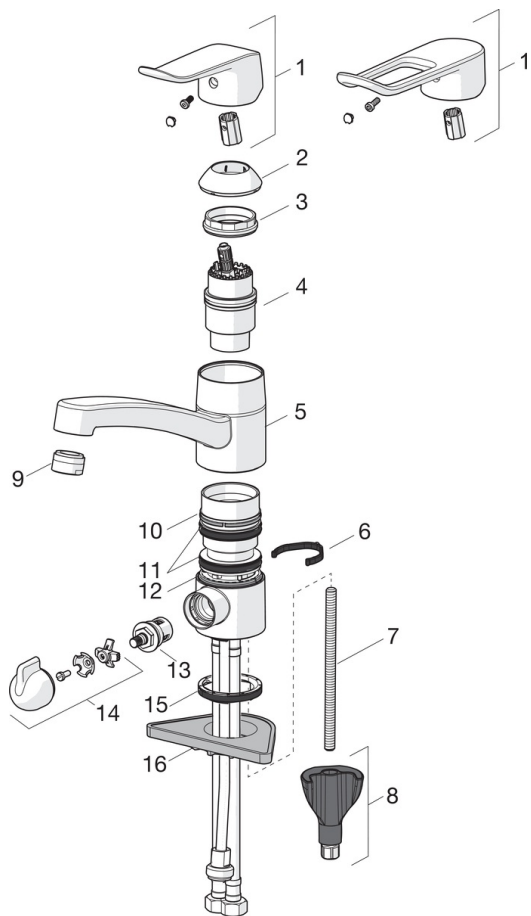

### Технические характеристики

Подключение горячей воды	<b>max. +80°C</b>
Рабочее давление	<b>50 - 1000 kPa</b>
Установочные размеры	<b>G3/8</b>
Длина/расстояние	<b>133 mm</b>
Материал	<b>Латунь</b>

### SP5735F

Название	Код
01 Длинный рычаг, L=162	1004914V
01 Рычаг, L=136	1005294V
02 Защитная чашечка	602589V
03 Зажимная гайка	158726
04 Картридж, комплект	158890
05 Излив, L=132	602520V
05 Излив, L=210	1005585V
06 Ограничитель излива, 40° - 80°	1002207/10
06 Ограничитель излива, 120°	1001406/10
07 Крепежный винт, M8x1, L=130	1000780V
08 Комплект крепежных частей	602610V
09 Аэратор, M24x1 STD HC B	232210
09 Аэратор, M24 x 1 STD HC A	232211
10 Опорное кольцо	601097/10
11 Уплотнения излива	158735
12 Опорное кольцо	159423/10
13 Управляющий клапан, G1/2	602600V
14 Рукоятка крана посудомоечной машины, компл.	1005697V
15 Донная прокладка	1002371V
16 Опорная плита, 100x60mm	158825