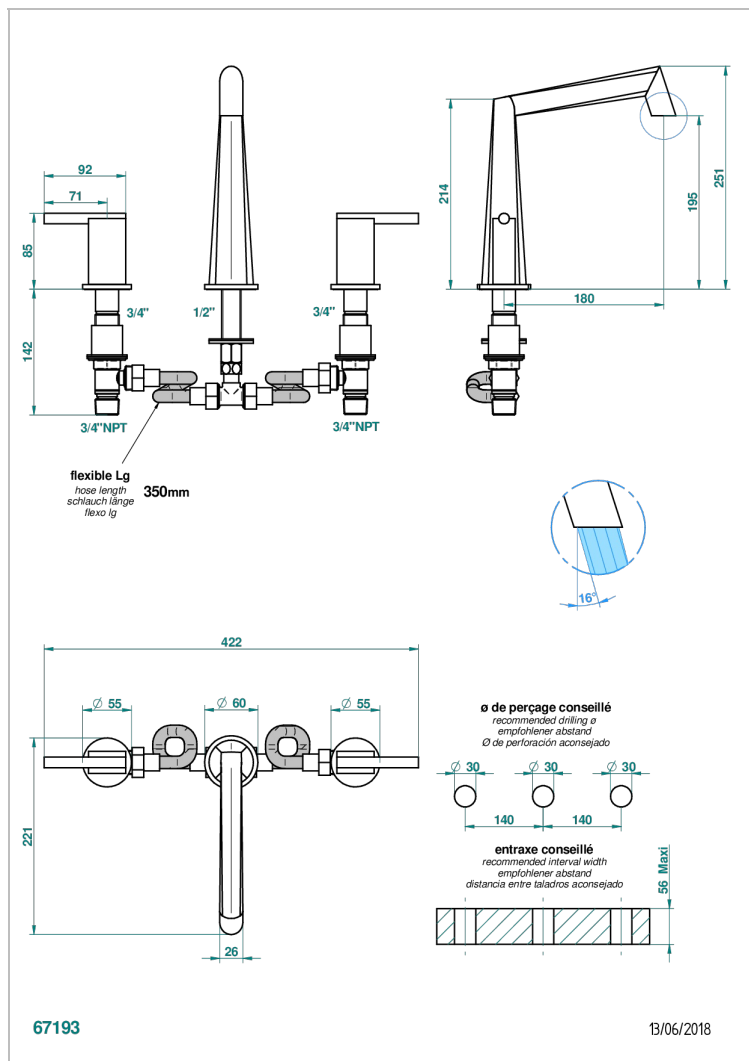

MONTAIGNE MARBRE BLANC VENUS C РУКОЯТКАМИ

G3W-25

Смеситель для ванны на 3 отверстия устанавливаемый на борту - излив ГОЛИАФ

ХАРАКТЕРИСТИКИ

- Montaigne marbre blanc Vénus с рукоятками
- Смеситель для ванны на 3 отверстия устанавливаемый на борту - излив ГОЛИАФ