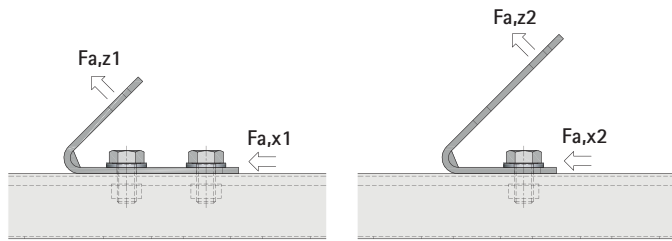

### BIS Strut Connector 90° (BUP1000)

#66588201

BxH (mm)	Holes	Fa,z1 [N]	Fa,x1 [N]	Fa,z2 [N]	Fa,x2 [N]
62x62	1 / 1	2.000	1.000	2.000	1.000

#66588207

BxH (mm)	Holes	Fa,z1 [N]	Fa,x1 [N]	Fa,z2 [N]	Fa,x2 [N]
62x42	1 / 1	2.300	1.200	2.300	1.000

#66588221

BxH (mm)	Holes	Fa,z1 [N]	Fa,x1 [N]	Fa,z2 [N]	Fa,x2 [N]
110x62	2 / 1	2.000	1.000	2.500	2.200

#66588228

BxH (mm)	Holes	Fa,z1 [N]	Fa,x1 [N]	Fa,z2 [N]	Fa,x2 [N]
110x110	2 / 2	2.500	2.200	2.500	2.200

### BIS Strut Connector 135° / 45° (BUP1000)

#66588270

BxH (mm)	Holes	Fa,z1 [N]	Fa,x1 [N]	Fa,z2 [N]	Fa,x2 [N]
110x61	2 / 1	2.700	2.400	1.700	1.200

#66588242

BxH (mm)	Holes	Fa,z1 [N]	Fa,x1 [N]	Fa,z2 [N]	Fa,x2 [N]
147x39	2 / 1	3.300	2.200	1.150	900