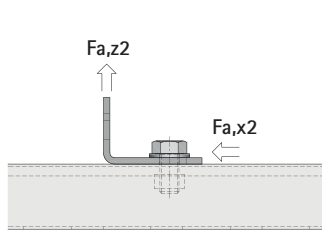

### BIS Strut Connector 90° (BUP1000)

#66588201

BxH (mm)	Holes	Fa,z1 [N]	Fa,x1 [N]	Fa,z2 [N]	Fa,x2 [N]
62x62	1 / 1	2.000	1.000	2.000	1.000

#66588207

BxH (mm)	Holes	Fa,z1 [N]	Fa,x1 [N]	Fa,z2 [N]	Fa,x2 [N]
62x42	1 / 1	2.300	1.200	2.300	1.000

#66588221

BxH (mm)	Holes	Fa,z1 [N]	Fa,x1 [N]	Fa,z2 [N]	Fa,x2 [N]
110x62	2 / 1	2.000	1.000	2.500	2.200

#66588228

BxH (mm)	Holes	Fa,z1 [N]	Fa,x1 [N]	Fa,z2 [N]	Fa,x2 [N]
110x110	2 / 2	2.500	2.200	2.500	2.200