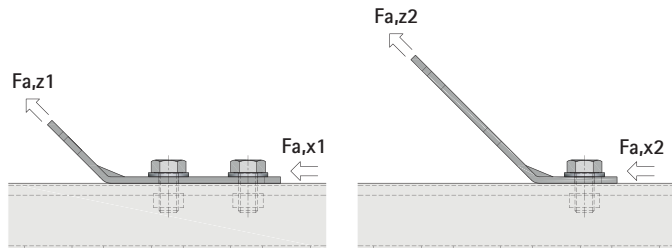

### BIS Strut Connector 90° (BUP1000)

#66588201

BxH (mm)	Holes	Fa,z1 [N]	Fa,x1 [N]	Fa,z2 [N]	Fa,x2 [N]
62x62	1 / 1	2.000	1.000	2.000	1.000

#66588207

BxH (mm)	Holes	Fa,z1 [N]	Fa,x1 [N]	Fa,z2 [N]	Fa,x2 [N]
62x42	1 / 1	2.300	1.200	2.300	1.000

#66588221

BxH (mm)	Holes	Fa,z1 [N]	Fa,x1 [N]	Fa,z2 [N]	Fa,x2 [N]
110x62	2 / 1	2.000	1.000	2.500	2.200

#66588228

BxH (mm)	Holes	Fa,z1 [N]	Fa,x1 [N]	Fa,z2 [N]	Fa,x2 [N]
110x110	2 / 2	2.500	2.200	2.500	2.200

### BIS Strut Connector 135° / 45° (BUP1000)

#66588270

BxH (mm)	Holes	Fa,z1 [N]	Fa,x1 [N]	Fa,z2 [N]	Fa,x2 [N]
110x61	2 / 1	2.700	2.400	1.700	1.200

#66588242

BxH (mm)	Holes	Fa,z1 [N]	Fa,x1 [N]	Fa,z2 [N]	Fa,x2 [N]
147x39	2 / 1	3.300	2.200	1.150	900