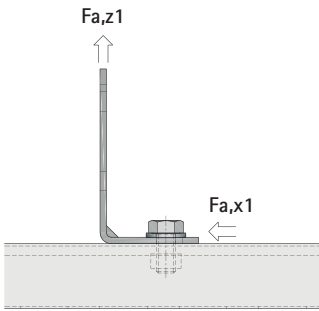

### BIS Strut Connector 90° (BUP1000)

#66588201

BxH (mm)	Holes	Fa,z1 [N]	Fa,x1 [N]	Fa,z2 [N]	Fa,x2 [N]
62x62	1 / 1	2.000	1.000	2.000	1.000

#66588207

BxH (mm)	Holes	Fa,z1 [N]	Fa,x1 [N]	Fa,z2 [N]	Fa,x2 [N]
62x42	1 / 1	2.300	1.200	2.300	1.000

#66588221

BxH (mm)	Holes	Fa,z1 [N]	Fa,x1 [N]	Fa,z2 [N]	Fa,x2 [N]
110x62	2 / 1	2.000	1.000	2.500	2.200

#66588228

BxH (mm)	Holes	Fa,z1 [N]	Fa,x1 [N]	Fa,z2 [N]	Fa,x2 [N]
110x110	2 / 2	2.500	2.200	2.500	2.200

### BIS Strut Connector 135° / 45° (BUP1000)

#66588270

BxH (mm)	Holes	Fa,z1 [N]	Fa,x1 [N]	Fa,z2 [N]	Fa,x2 [N]
110x61	2 / 1	2.700	2.400	1.700	1.200

#66588242

BxH (mm)	Holes	Fa,z1 [N]	Fa,x1 [N]	Fa,z2 [N]	Fa,x2 [N]
147x39	2 / 1	3.300	2.200	1.150	900

#66588256

BxH (mm)	Holes	Fa,z1 [N]	Fa,x1 [N]	Fa,z2 [N]	Fa,x2 [N]
180x80	2 / 2	2.600	2.200	2.100	1.800