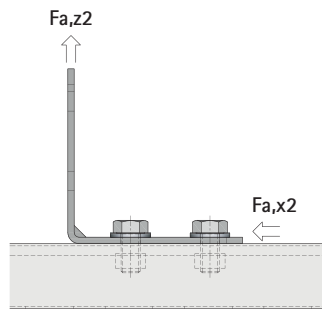

### BIS Strut Connector 90° (BUP1000)

#66588201

BxH (mm)	Holes	Fa,z1 [N]	Fa,x1 [N]	Fa,z2 [N]	Fa,x2 [N]
62x62	1 / 1	2.000	1.000	2.000	1.000

#66588207

BxH (mm)	Holes	Fa,z1 [N]	Fa,x1 [N]	Fa,z2 [N]	Fa,x2 [N]
62x42	1 / 1	2.300	1.200	2.300	1.000

#66588221

BxH (mm)	Holes	Fa,z1 [N]	Fa,x1 [N]	Fa,z2 [N]	Fa,x2 [N]
110x62	2 / 1	2.000	1.000	2.500	2.200

#66588228

BxH (mm)	Holes	Fa,z1 [N]	Fa,x1 [N]	Fa,z2 [N]	Fa,x2 [N]
110x110	2 / 2	2.500	2.200	2.500	2.200