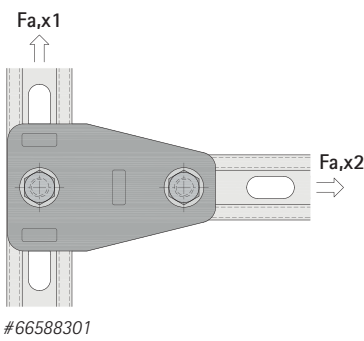

BIS Strut T-Connector (BUP1000)

Fa,x1 [N]	Fa,x2 [N]
1.550	1.600

UK +44 (0)1295 75 34 00
DE +49 (0)921 75 60 0
NL +31 (0)297 23 30 00
BE +32 (0)16 82 20 40
FR +33 (0)4 76 04 10 70

ES +34 93 721 33 75
PL +48 12 684 00 95
CZ/SK +420 326 724 009
HU (+36 1) 920 2458
RU +7 (495) 664 35 08

UA +380 44 351 27 47
US +1 800 610 5056
DK +45 46 37 05 10
SE +46 (0)40 36 54 20
NO +45 46 37 05 10

CN +86 21 5176 0268
SG +65 9146 8260
Other countries
+31 (0)297 23 30 00