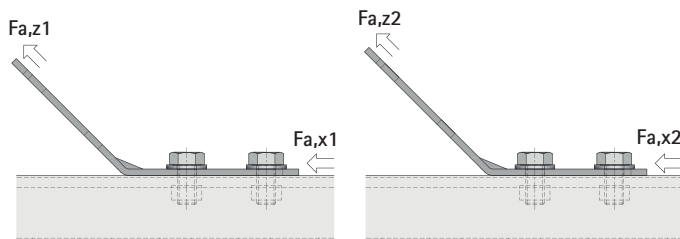

### BIS Strut Connector 135° / 45° (BUP1000)

#66588270

BxH (mm)	Holes	Fa,z1 [N]	Fa,x1 [N]	Fa,z2 [N]	Fa,x2 [N]
110x61	2 / 1	2.700	2.400	1.700	1.200

#66588242

BxH (mm)	Holes	Fa,z1 [N]	Fa,x1 [N]	Fa,z2 [N]	Fa,x2 [N]
147x39	2 / 1	3.300	2.200	1.150	900

#66588256

BxH (mm)	Holes	Fa,z1 [N]	Fa,x1 [N]	Fa,z2 [N]	Fa,x2 [N]
180x80	2 / 2	2.600	2.200	2.100	1.800