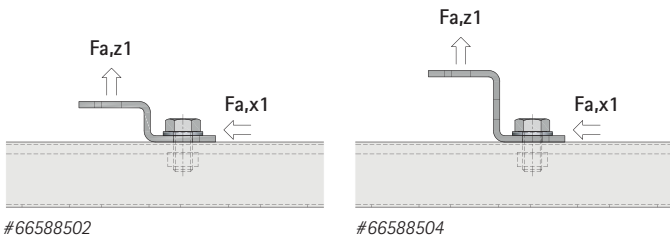

#66588256

BxH (mm)	Holes	Fa,z1 [N]	Fa,x1 [N]	Fa,z2 [N]	Fa,x2 [N]
180x80	2 / 2	2.600	2.200	2.100	1.800

### BIS Strut Cross-Connector (BUP1000)

#66588292, #66588294  
 #66588295, #66588296  
 #66588298, #66588299

For rail	Art.nr.	Fa,z [N]	Fa,x [N]	Fa,y [N]
41x21	66588292	3.600	2.400	900
41x41	66588294	3.600	2.400	2.000
41x51	66588295	3.600	2.400	2.000
41x62	66588296	3.600	2.400	2.000
41x82	66588298	3.600	2.400	2.000
41x124	66588299	3.600	2.400	2.000

### BIS Strut Z-Connector (BUP1000)

For rail	Art.nr.	Fa,z1 [N]	Fa,x1 [N]
41x21	66588502	1.800	900
41x41	66588504	1.800	900