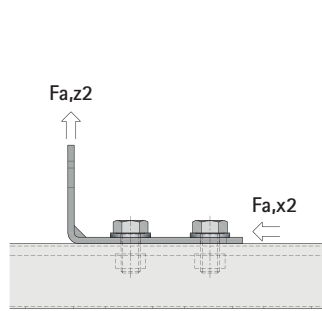

### BIS Strut Connector 90° (BUP1000)

#66588201

BxH (mm)	Holes	Fa,z1 [N]	Fa,x1 [N]	Fa,z2 [N]	Fa,x2 [N]
62x62	1 / 1	2.000	1.000	2.000	1.000

#66588207

BxH (mm)	Holes	Fa,z1 [N]	Fa,x1 [N]	Fa,z2 [N]	Fa,x2 [N]
62x42	1 / 1	2.300	1.200	2.300	1.000

#66588221

BxH (mm)	Holes	Fa,z1 [N]	Fa,x1 [N]	Fa,z2 [N]	Fa,x2 [N]
110x62	2 / 1	2.000	1.000	2.500	2.200

#66588228

BxH (mm)	Holes	Fa,z1 [N]	Fa,x1 [N]	Fa,z2 [N]	Fa,x2 [N]
110x110	2 / 2	2.500	2.200	2.500	2.200

### BIS Strut Connector 135° / 45° (BUP1000)

#66588270

BxH (mm)	Holes	Fa,z1 [N]	Fa,x1 [N]	Fa,z2 [N]	Fa,x2 [N]
110x61	2 / 1	2.700	2.400	1.700	1.200

#66588242

BxH (mm)	Holes	Fa,z1 [N]	Fa,x1 [N]	Fa,z2 [N]	Fa,x2 [N]
147x39	2 / 1	3.300	2.200	1.150	900