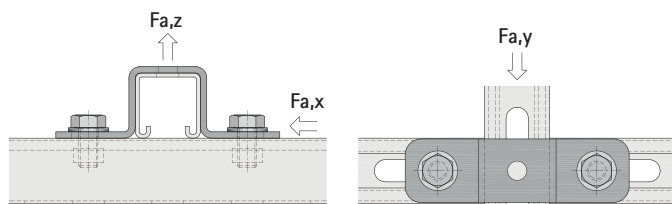

BIS Strut Cross-Connector (BUP1000)

#66588292, #66588294
#66588295, #66588296
#66588298, #66588299