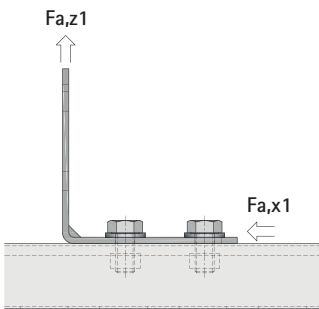

### BIS Strut Connector 90° (BUP1000)

#66588201

BxH (mm)	Holes	Fa,z1 [N]	Fa,x1 [N]	Fa,z2 [N]	Fa,x2 [N]
62x62	1 / 1	2.000	1.000	2.000	1.000

#66588207

BxH (mm)	Holes	Fa,z1 [N]	Fa,x1 [N]	Fa,z2 [N]	Fa,x2 [N]
62x42	1 / 1	2.300	1.200	2.300	1.000

#66588221

BxH (mm)	Holes	Fa,z1 [N]	Fa,x1 [N]	Fa,z2 [N]	Fa,x2 [N]
110x62	2 / 1	2.000	1.000	2.500	2.200

#66588228

BxH (mm)	Holes	Fa,z1 [N]	Fa,x1 [N]	Fa,z2 [N]	Fa,x2 [N]
110x110	2 / 2	2.500	2.200	2.500	2.200