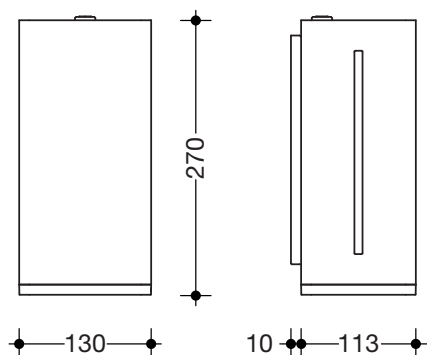

HEWI SENSORIC Elektronischer Schaumseifenspender 805.06.155

- kubischer Grundkörper mit eingerücktem Wandsockel
- dient zur Aufnahme handelsüblicher Schaumseife
- mit Innenbehälter zur freien Befüllung, Füllmenge 500 ml
- Innenbehälter zur Reinigung herausnehmbar
- seitliche Füllstandsanzeige
- berührungslose Seifenausgabe
- Beleuchtung des Ausgabebereichs bei Aktivierung des Sensors (blaues Licht)
- mit Batteriewechsel-Anzeige
- Schutz gegen Missbrauch durch Verriegelung
- wartungsfrei
- 130 mm breit, 270 mm hoch und 113 mm tief, Wandsockel 10 mm tief
- zur Wandmontage
- aus hochwertigem Edelstahl, Oberfläche matt geschliffen
- Entnahmeöffnung aus hochwertigem Polyamid in den HEWI Farben 90 (Tiefschwarz), 92 (Anthrazitgrau), 98 (Signalweiß) oder 99 (Reinweiß)
- inklusive korrosionsfreiem HEWI Befestigungsmaterial
- Batterien (AA 1,5 V / 4 Stück) nicht im Lieferumfang enthalten
- CE-Kennzeichnung nach EMC Directive 2014/30/EU

Abmessungen in mm

Oberfläche/Farben

XA matt geschliffen	98	99	92	90
Edelstahl	Polyamid			

Technische Änderungen vorbehalten, 08.03.2022

HEWI Heinrich Wilke GmbH
Postfach 1260
D-34442 Bad Arolsen

Telefon: +49 5691 82-0
Telefax: +49 5691 82-319