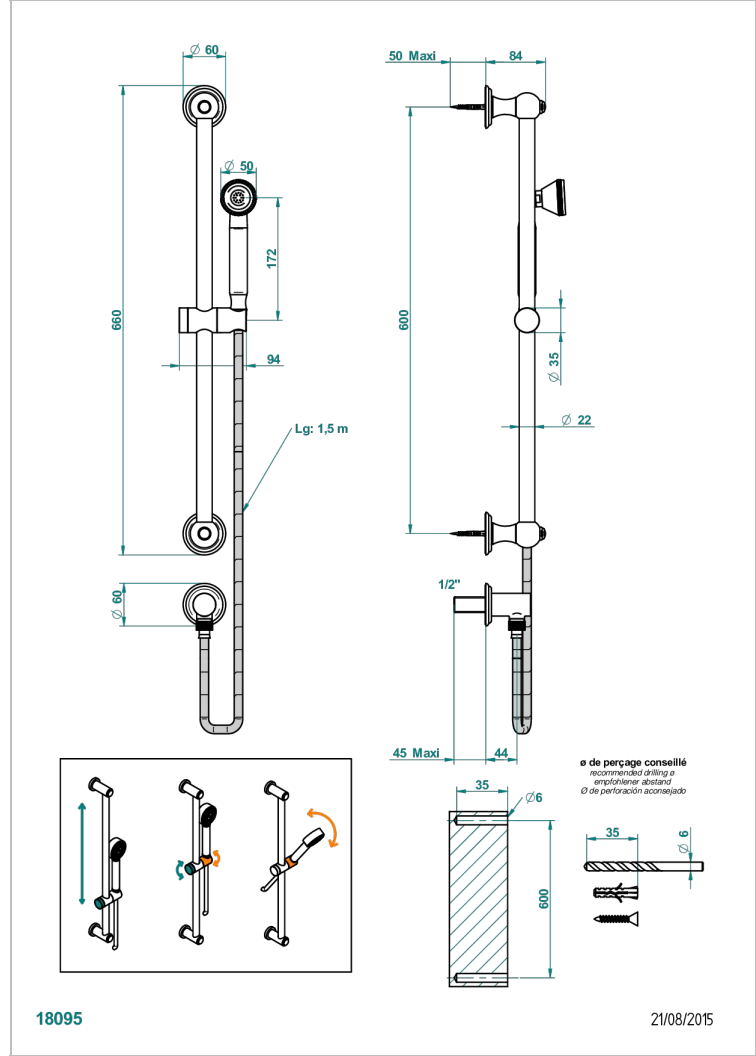

VOGUE С ЧЕРНЫМ ОНИКСОМ

A8P-59

Душевая стойка 60 см с коленом, шлангом 1 м 50 см и ручным душем с жесткой струей

THG[®]
PARIS

18095

21/08/2015

ХАРАКТЕРИСТИКИ

- Vogue с чёрным ониксом
- Душевая стойка 60 см с коленом, шлангом 1 м 50 см и ручным душем с жесткой струей

ТЕХНИЧЕСКИЕ ХАРАКТЕРИСТИКИ

- Recommandé : 3 bars (max. 5 bars) - Advised : 43,5 psi (max. 72 psi)
- 9,5 l/min à 3 bars (2.5 gpm at 43.5 psi)

ДОСТУПНЫЕ ВАРИАНТЫ ПОКРЫТИЙ

Blush PVD - H62
Graphite PVD - H64
Matt Umber PVD - H67
Matt blush PVD - H60
Matt graphite PVD - H65
Umber PVD - H66

Аранья (чёрный никель) - D24
Бронза - D01
Золото - F01
Матовая красная старинная медь - H07
Матовое золото - F07
Матовое светлое золото - F31

Матовый никель - C01
Матовый хром - C02
Никель - B01
Покрытие PVD бронза - F33
Покрытие PVD золотистый цвет - H52
Покрытие PVD латунь - H49