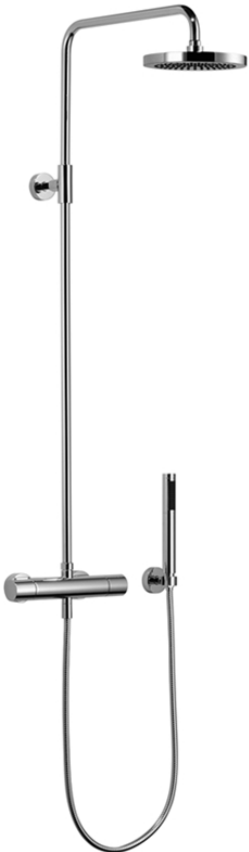

Душ - L'AURA

Термостат для душа для настенного монтажа со стойкой и ручным душем - хром

Артикульный номер: 34 457 969-00

- вылет душа со стойкой 420 мм
- верхний душ: дождевая струя
- ручной душ: нормальная струя
- поворотный переключатель с регулированием расхода и функцией запирания
- тропический верхний душ Ø 220 мм
- Верхний душ с системой защиты от известковых отложений
- ручной душ с патрубком и системой «антикальк»
- высота от смесителя до верхней точки стойки 1170 мм
- высота от смесителя до верхнего душа (до нижнего края) 1025 мм
- розетка для настенного крепления Ø 57 мм
- розетка для душевой штанги Ø 57 мм
- накладные розетки Ø 60 мм
- металлический душевой шланг 1250 мм со встроенной защитой от перекручивания
- присоединение 1/2"
- штихмас 150 мм ± 13 мм
- расход душа макс. 8,6 л/мин
- расход ручного душа макс. 7,6 л/мин
- Защищён от обратного потока.

хром

размерный чертеж

Душ - L´AURA

Термостат для душа для настенного монтажа со стойкой и ручным душем - хром

Артикульный номер: 34 457 969-00

Все величины в мм / дюймах = мм x 0,0394