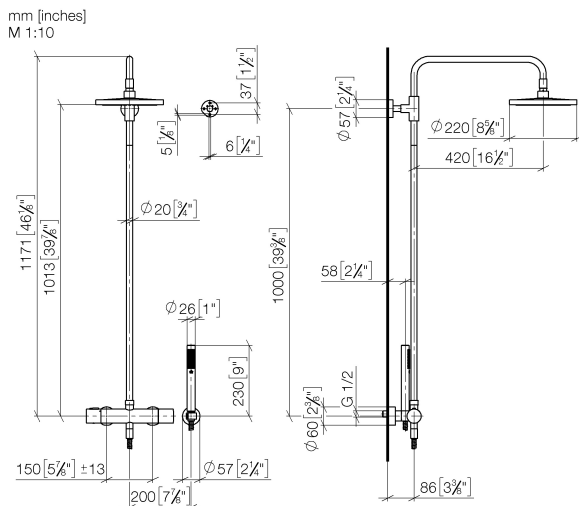

Душ - L'AURA

Термостат для душа для настенного монтажа со стойкой и ручным душем - хром

Артикульный номер: 34 457 969-00

- вылет душа со стойкой 420 мм
- верхний душ: дождевая струя
- ручной душ: нормальная струя
- поворотный переключатель с регулированием расхода и функцией запирания
- тропический верхний душ Ø 220 мм
- Верхний душ с системой защиты от известковых отложений
- ручной душ с патрубком и системой «антикальк»
- высота от смесителя до верхней точки стойки 1170 мм
- высота от смесителя до верхнего душа (до нижнего края) 1025 мм
- розетка для настенного крепления Ø 57 мм
- розетка для душевой штанги Ø 57 мм
- накладные розетки Ø 60 мм
- металлический душевой шланг 1250 мм со встроенной защитой от перекручивания
- присоединение 1/2"
- штихмас 150 мм ± 13 мм
- расход душа макс. 8,6 л/мин
- расход ручного душа макс. 7,6 л/мин
- Защищён от обратного потока.

хром

размерный чертеж

Душ - L´AURA

Термостат для душа для настенного монтажа со стойкой и ручным душем - хром

Артикульный номер: 34 457 969-00

Все величины в мм / дюймах = мм x 0,0394