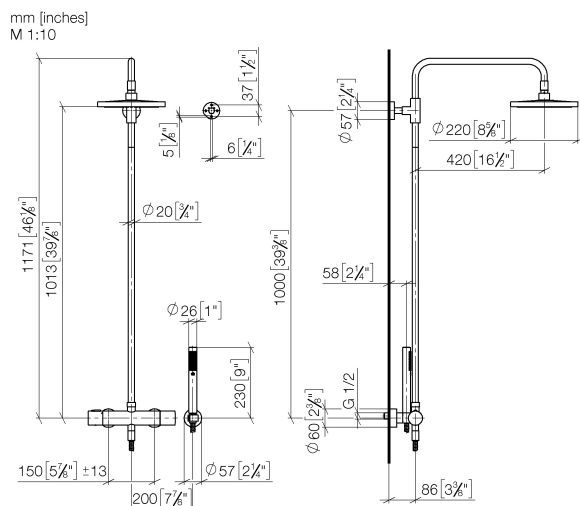

## Душ - L'AURA

Термостат для душа для настенного монтажа со стойкой и ручным душем - хром

Артикулный номер: 34 457 969-00

- вылет душа со стойкой 420 мм
- верхний душ: дождевая струя
- ручной душ: нормальная струя
- поворотный переключатель с регулированием расхода и функцией запираания
- тропический верхний душ Ø 220 мм
- Верхний душ с системой защиты от известковых отложений
- ручной душ с патрубком и системой «антикальк»
- высота от смесителя до верхней точки стойки 1170 мм
- высота от смесителя до верхнего душа (до нижнего края) 1025 мм
- розетка для настенного крепления Ø 57 мм
- розетка для душевой штанги Ø 57 мм
- накладные розетки Ø 60 мм
- металлический душевой шланг 1250 мм со встроенной защитой от перекручивания
- присоединение 1/2"
- штихмас 150 мм ± 13 мм
- расход душа макс. 8,6 л/мин
- расход ручного душа макс. 7,6 л/мин
- Защищён от обратного потока.

## размерный чертеж

Все величины в мм / дюймах = мм x 0,0394

Мы оставляем за собой право на изменение моделей, товарного ассортимента и технических характеристик. Наличие погрешностей не исключается.  
Более подробную информацию Вы получите на сайте: [www.dornbracht.com](http://www.dornbracht.com) +49 (0) 2371 433-460 [mail@dornbrachtgroup.de](mailto:mail@dornbrachtgroup.de)

## Душ - L'AURA

Термостат для душа для настенного монтажа со стойкой и ручным душем - хром

Артикулный номер: 34 457 969-00

график расхода