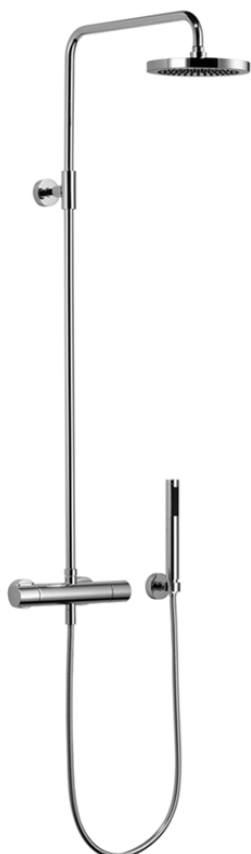

## Душ - L'AURA

Термостат для душа для настенного монтажа со стойкой и ручным душем - хром

Артикулный номер: 34 457 969-00

- вылет душа со стойкой 420 мм
- верхний душ: дождевая струя
- ручной душ: нормальная струя
- поворотный переключатель с регулированием расхода и функцией запираания
- тропический верхний душ Ø 220 мм
- Верхний душ с системой защиты от известковых отложений
- ручной душ с патрубком и системой «антикальк»
- высота от смесителя до верхней точки стойки 1170 мм
- высота от смесителя до верхнего душа (до нижнего края) 1025 мм
- розетка для настенного крепления Ø 57 мм
- розетка для душевой штанги Ø 57 мм
- накладные розетки Ø 60 мм
- металлический душевой шланг 1250 мм со встроенной защитой от перекручивания
- присоединение 1/2"
- штихмас 150 мм ± 13 мм
- расход душа макс. 8,6 л/мин
- расход ручного душа макс. 7,6 л/мин
- Защищён от обратного потока.

хром

## Душ - L'AURA

Термостат для душа для настенного монтажа со стойкой и ручным душем - хром

Артикулный номер: 34 457 969-00

график расхода