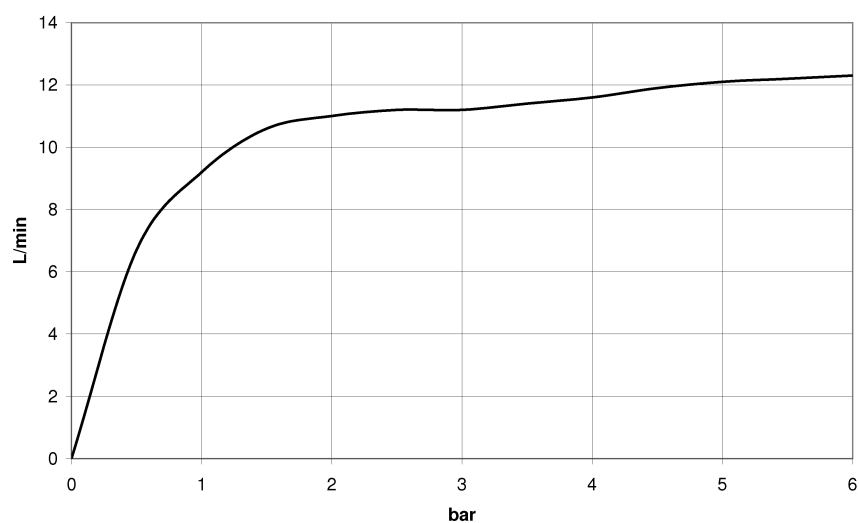

график расхода