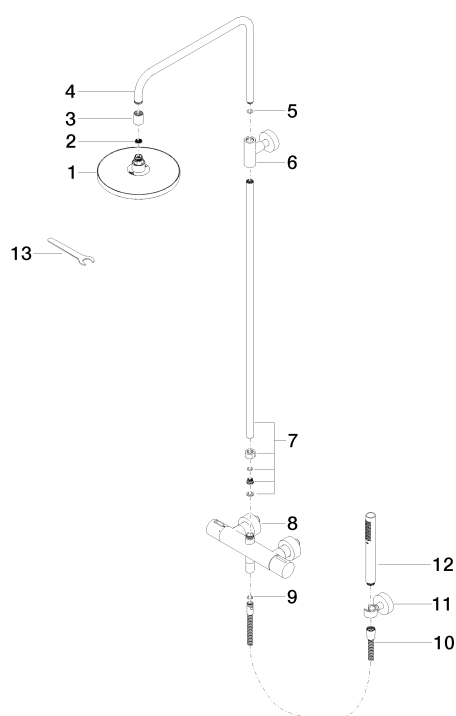

### размерный чертеж

Все величины в мм / дюймах = мм x 0,0394

### график расхода

## Душ - L´AURA

Термостат для душа для настенного монтажа со стойкой и ручным душем - хром

Артикульный номер: 34 457 969-00

### Спецификация запасных частей

№	Артикульный №	Наименование	Расходуемое кол-во
1	04 12 05 092 01-00	Верхний душ Ø 220 мм - хром	1
2	09 23 01 039 90	Ситовое уплотнение Ø 19 x 5,5 мм -	1
3	09 24 03 177 20-00	Подключение Ø 25 x 30 мм - хром	1
4	04 28 22 101 20-00	Излив 447,5 x 30 x 297 мм - хром	1
5	09 14 10 011 90	O-Ring EPDM 70 11,0 x 2,5 мм -	1
6	90 17 11 037 00-00	Крепление - хром	1
7	90 28 22 096 00-00	трубопровод 830 мм - хром	1
8	04 17 01 047 00-00	Подключение 315 x 85 x 210 мм - хром	1
9	09 14 20 026 90	Прокладка Centellen WS 3820 14 x 8 x 2 мм Centellen WS 3820 -	1
10	09 30 02 072-00	Металлический шланг для душа 1/2" x 3/8" x 1250 мм - хром	1
11	28 050 920-00	держатель для душа - хром	1
12	28 013 969-00	Ручной стержневой душ - хром	1