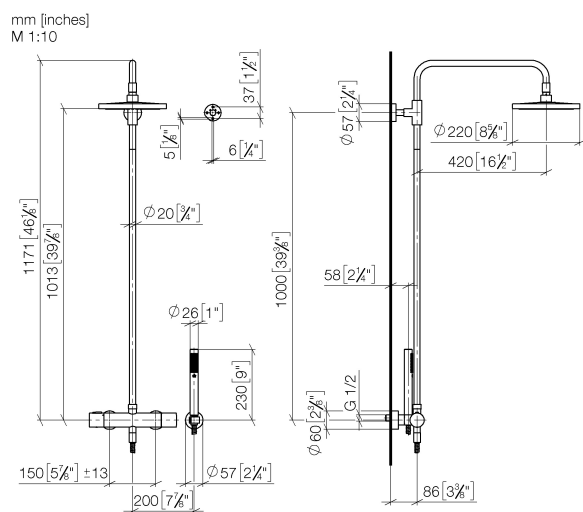

## Душ - L´AURA

Термостат для душа для настенного монтажа со стойкой и ручным душем - хром

Артикульный номер: 34 457 969-00

- вылет душа со стойкой 420 мм
- верхний душ: дождевая струя
- ручной душ: нормальная струя
- поворотный переключатель с регулированием расхода и функцией запираения
- тропический верхний душ Ø 220 мм
- Верхний душ с системой защиты от известковых отложений
- ручной душ с патрубком и системой «антикальк»
- высота от смесителя до верхней точки стойки 1170 мм
- высота от смесителя до верхнего душа (до нижнего края) 1025 мм
- розетка для настенного крепления Ø 57 мм
- розетка для душевой штанги Ø 57 мм
- накладные розетки Ø 60 мм
- металлический душевой шланг 1250 мм со встроенной защитой от перекручивания
- присоединение 1/2"
- штихмас 150 мм ± 13 мм
- расход душа макс. 8,6 л/мин
- расход ручного душа макс. 7,6 л/мин
- Защищён от обратного потока.

## Душ - L´AURA

Термостат для душа для настенного монтажа со стойкой и ручным душем - хром

Артикульный номер: 34 457 969-00

### размерный чертеж

Все величины в мм / дюймах = мм x 0,0394

### Спецификация запасных частей

№	Артикульный №	Наименование	Расходуемое кол-во
1	04 12 05 092 01-00	Верхний душ Ø 220 мм - хром	1
2	09 23 01 039 90	Ситовое уплотнение Ø 19 x 5,5 мм -	1
3	09 24 03 177 20-00	Подключение Ø 25 x 30 мм - хром	1
4	04 28 22 101 20-00	Излив 447,5 x 30 x 297 мм - хром	1
5	09 14 10 011 90	O-Ring EPDM 70 11,0 x 2,5 мм -	1
6	90 17 11 037 00-00	Крепление - хром	1
7	90 28 22 096 00-00	трубопровод 830 мм - хром	1
8	04 17 01 047 00-00	Подключение 315 x 85 x 210 мм - хром	1
9	09 14 20 026 90	Прокладка Centellen WS 3820 14 x 8 x 2 мм Centellen WS 3820 -	1
10	09 30 02 072-00	Металлический шланг для душа 1/2" x 3/8" x 1250 мм - хром	1
11	28 050 920-00	держатель для душа - хром	1
12	28 013 969-00	Ручной стержневой душ - хром	1