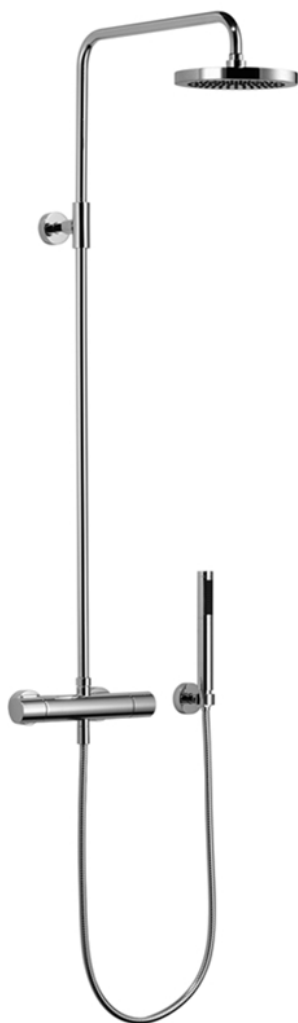

## Душ - L´AURA

Термостат для душа для настенного монтажа со стойкой и ручным душем - хром

Артикульный номер: 34 457 969-00

- вылет душа со стойкой 420 мм
- верхний душ: дождевая струя
- ручной душ: нормальная струя
- поворотный переключатель с регулированием расхода и функцией запираения
- тропический верхний душ Ø 220 мм
- Верхний душ с системой защиты от известковых отложений
- ручной душ с патрубком и системой «антикальк»
- высота от смесителя до верхней точки стойки 1170 мм
- высота от смесителя до верхнего душа (до нижнего края) 1025 мм
- розетка для настенного крепления Ø 57 мм
- розетка для душевой штанги Ø 57 мм
- накладные розетки Ø 60 мм
- металлический душевой шланг 1250 мм со встроенной защитой от перекручивания
- присоединение 1/2"
- штихмас 150 мм ± 13 мм
- расход душа макс. 8,6 л/мин
- расход ручного душа макс. 7,6 л/мин
- Защищён от обратного потока.

хром

## Душ - L´AURA

Термостат для душа для настенного монтажа со стойкой и ручным душем - хром

Артикульный номер: 34 457 969-00