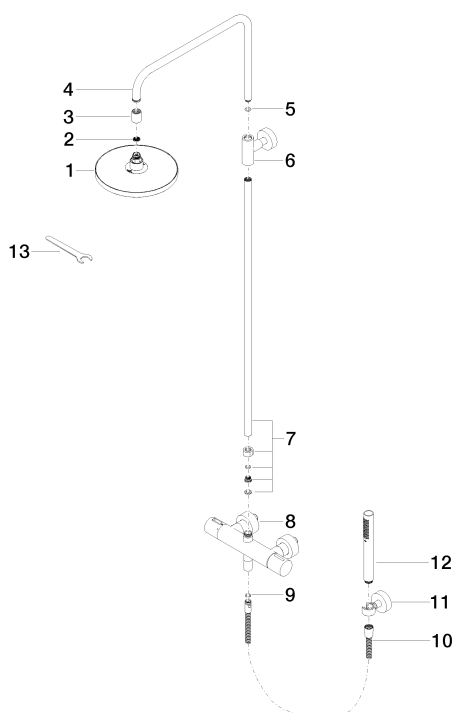

## Душ - L'AURA

Термостат для душа для настенного монтажа со стойкой и ручным душем - хром

Артикульный номер: 34 457 969-00

### Спецификация запасных частей

№	Артикульный №	Наименование	Расходуемое кол-во
1	04 12 05 092 01-00	Верхний душ Ø 220 мм - хром	1
2	09 23 01 039 90	Ситовое уплотнение Ø 19 x 5,5 мм -	1
3	09 24 03 177 20-00	Подключение Ø 25 x 30 мм - хром	1
4	04 28 22 101 20-00	Излив 447,5 x 30 x 297 мм - хром	1
5	09 14 10 011 90	O-Ring EPDM 70 11,0 x 2,5 мм -	1
6	90 17 11 037 00-00	Крепление - хром	1
7	90 28 22 096 00-00	трубопровод 830 мм - хром	1
8	04 17 01 047 00-00	Подключение 315 x 85 x 210 мм - хром	1
9	09 14 20 026 90	Прокладка Centellen WS 3820 14 x 8 x 2 мм Centellen WS 3820 -	1
10	09 30 02 072-00	Металлический шланг для душа 1/2" x 3/8" x 1250 мм - хром	1
11	28 050 920-00	держатель для душа - хром	1
12	28 013 969-00	Ручной стержневой душ - хром	1