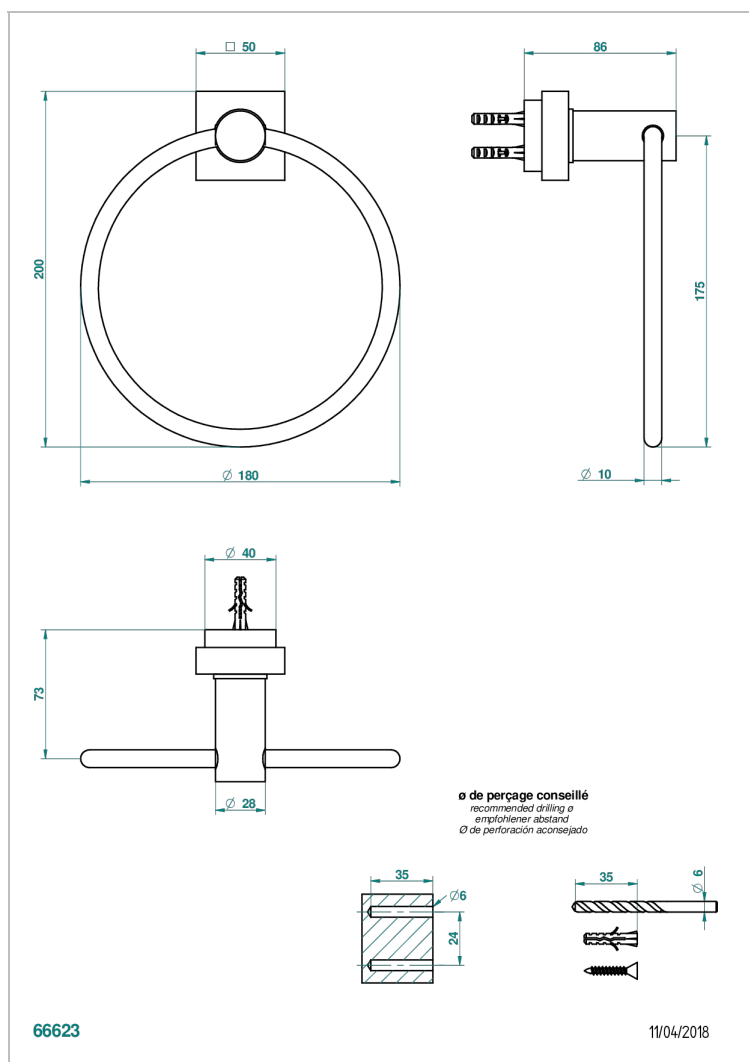

MONTAIGNE MARBRE BLANC VENUS C РУКОЯТКАМИ

THG[®]
PARIS

G3W-504N

Полотенцедержатель-кольцо-Ø 180 мм одинарное

ХАРАКТЕРИСТИКИ

- Montaigne marbre blanc Vénus с рукоятками
- Полотенцедержатель-кольцо-Ø 180 мм одинарное