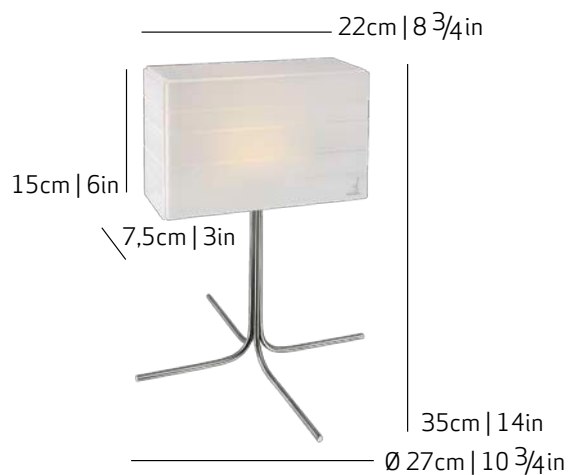

DATOS DE CONTACTO: CONTACT INFORMATION:

arturo alvarez / Calor Color S.L.

San Miguel de Sarandón, 9. 15886 Vedra. A Coruña (Spain)
T: +34 981 81 46 00 F: +34 981 50 20 00 www.arturo-alvarez.com

España:
ventas@arturo-alvarez.com

International:
export@arturo-alvarez.com