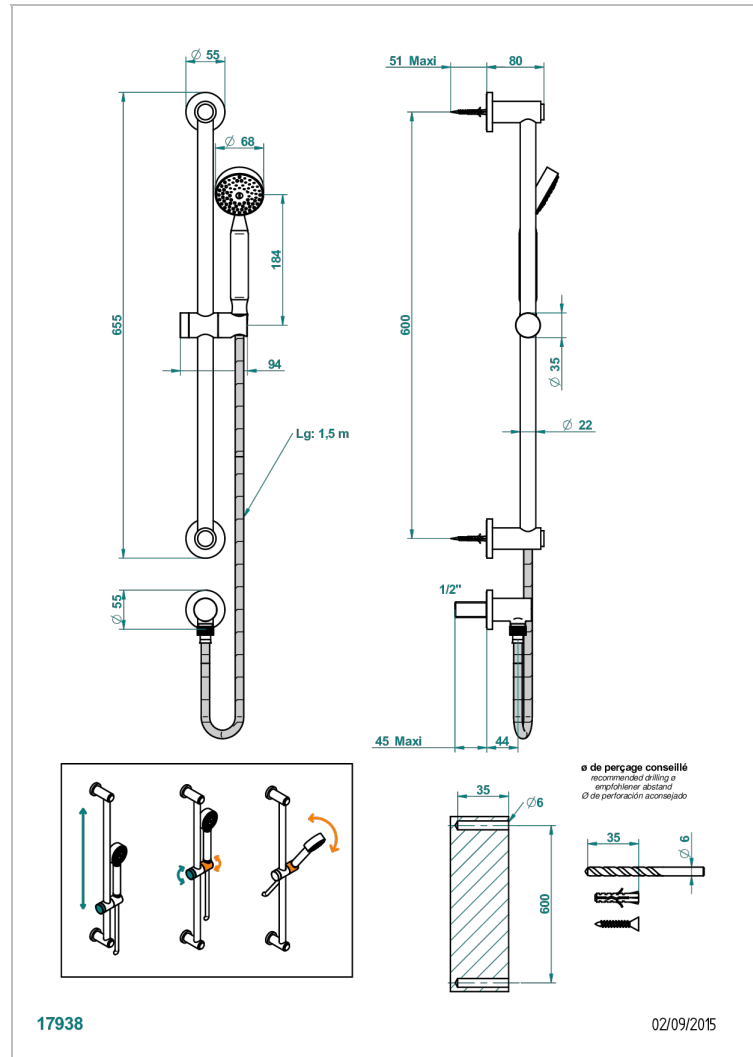

VAMBOU С БЕЛЫМ ХРУСТАЛЕМ

A35-58

Душ ручной стильный встраиваемый в стену, 60 см штанга, шланг, крючок и патрубков для душа

THG[®]
PARIS

ХАРАКТЕРИСТИКИ

- Bambou с белым хрусталём
- Душ ручной стильный встраиваемый в стену, 60 см штанга, шланг, крючок и патрубков для душа

ТЕХНИЧЕСКИЕ ХАРАКТЕРИСТИКИ

- Recommandé : 3 bars (max. 5 bars) - Advised : 43,5 psi (max. 72 psi)
- 9,5 l/min à 3 bars (2.5 gpm at 43.5 psi)

ДОСТУПНЫЕ ВАРИАНТЫ ПОКРЫТИЙ

Blush PVD - H62
Graphite PVD - H64
Matt Umber PVD - H67
Matt blush PVD - H60
Matt graphite PVD - H65
Umber PVD - H66

Аранья (чёрный никель) - D24
Бронза - D01
Золото - F01
Матовая красная старинная медь - H07
Матовое золото - F07
Матовое светлое золото - F31

Матовый никель - C01
Матовый хром - C02
Никель - B01
Покрытие PVD бронза - F33
Покрытие PVD золотистый цвет - H52
Покрытие PVD латунь - H49