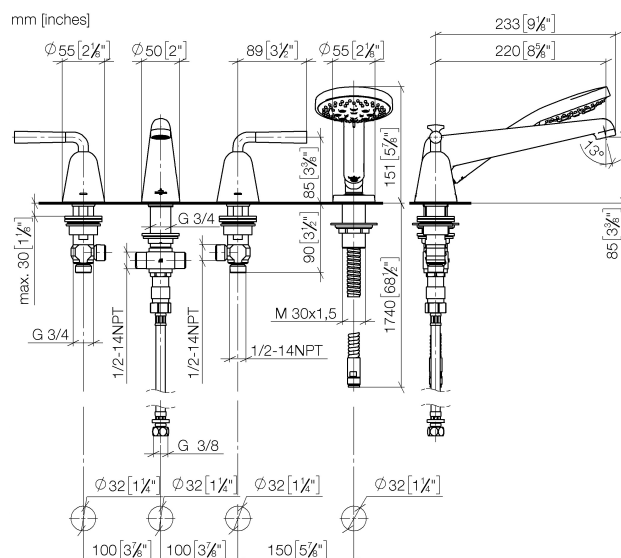

Ванна - DOMICIL

Смеситель на четыре отверстия для монтажа на борту ванны или на краю плитки -
 Артикульный номер: 27 512 900-50

- вылет 220 мм
- излив: нормальная струя
- душевой гарнитур со шлангом: нормальная струя
- душевой комплект со шлангом для душа и системой удаления известковых отложений
- автоматическое переключение ванна/душ
- высота смесителя 110 мм
- высота до аэратора 85 мм
- диаметр отверстия вентиля бокового 32 мм
- диаметр отверстия под излив 32 мм
- диаметр отверстия под душевой шланг 32 мм
- розетка для душевого комплекта со шлангом Ø 55 мм
- розетка для бокового клапана Ø 55 мм
- металлический душевой шланг 1750 мм со встроенной защитой от перекручивания
- расход макс. 24,6 л/мин при гидравлическом давлении 3 бара
- расход душевого комплекта макс. 7,6 л/мин
- Группа смесителей согл. DIN 4109: 1
- Защищён от обратного потока.
- Для монтажа на стальной раковине закажите кольцо 09 28 10 043 90.

хром/черный матовый

размерный чертёж

Ванна - DOMICIL

Смеситель на четыре отверстия для монтажа на борту ванны или на краю плитки -

Артикульный номер: 27 512 900-50

Все величины в мм / дюймах = мм x 0,0394