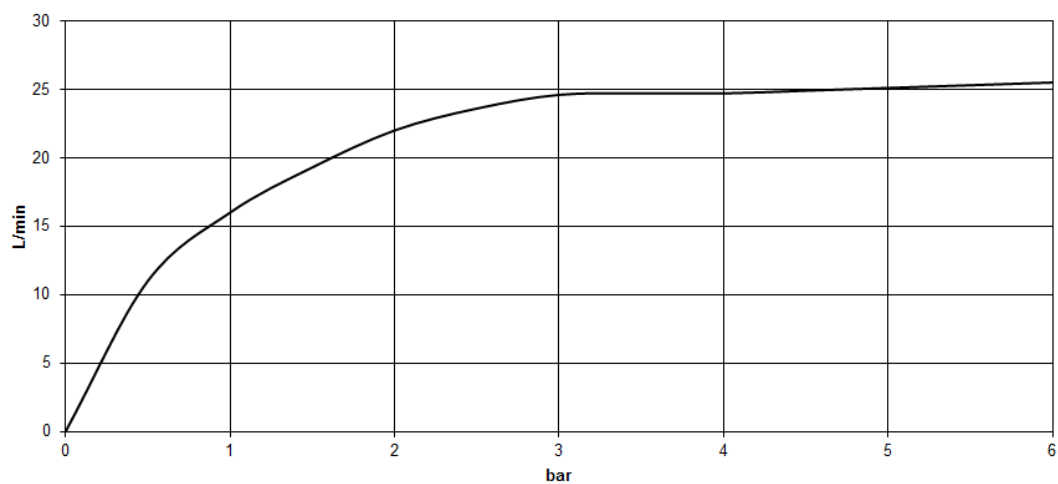

## Ванна - DOMICIL

Смеситель на четыре отверстия для монтажа на борту ванны или на краю плитки -  
Артикульный номер: 27 512 900-50

график расхода