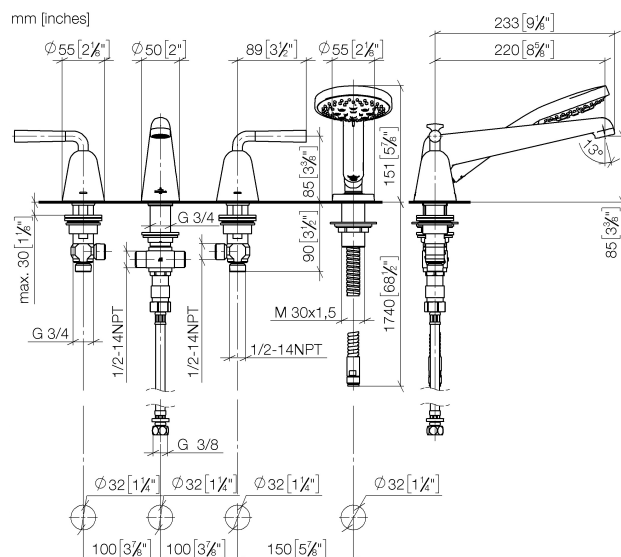

## Ванна - DOMICIL

Смеситель на четыре отверстия для монтажа на борту ванны или на краю плитки -  
Артикульный номер: 27 512 900-50

- вылет 220 мм
- излив: нормальная струя
- душевой гарнитур со шлангом: нормальная струя
- душевой комплект со шлангом для душа и системой удаления известковых отложений
- автоматическое переключение ванна/душ
- высота смесителя 110 мм
- высота до аэратора 85 мм
- диаметр отверстия вентиля бокового 32 мм
- диаметр отверстия под излив 32 мм
- диаметр отверстия под душевой шланг 32 мм
- розетка для душевого комплекта со шлангом Ø 55 мм
- розетка для бокового клапана Ø 55 мм
- металлический душевой шланг 1750 мм со встроенной защитой от перекручивания
- расход макс. 24,6 л/мин при гидравлическом давлении 3 бара
- расход душевого комплекта макс. 7,6 л/мин
- Группа смесителей согл. DIN 4109: 1
- Защищён от обратного потока.
- Для монтажа на стальной раковине закажите кольцо 09 28 10 043 90.

## размерный чертёж

Все величины в мм / дюймах = мм x 0,0394

Мы оставляем за собой право на изменение моделей, товарного ассортимента и технических характеристик. Наличие погрешностей не исключается.

Более подробную информацию Вы получите на сайте: [www.dornbracht.com](http://www.dornbracht.com) +49 (0) 2371 433-460 [mail@dornbrachtgroup.de](mailto:mail@dornbrachtgroup.de)

## Ванна - DOMICIL

Смеситель на четыре отверстия для монтажа на борту ванны или на краю плитки -  
Артикульный номер: 27 512 900-50

график расхода

## Ванна - DOMICIL

Смеситель на четыре отверстия для монтажа на борту ванны или на краю плитки -  
Артикульный номер: 27 512 900-50