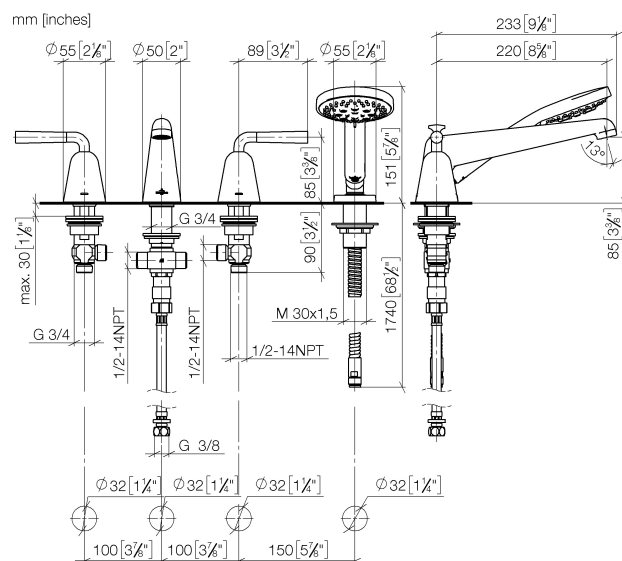

Ванна - DOMICIL

Смеситель на четыре отверстия для монтажа на борту ванны или на краю плитки -
 Артикульный номер: 27 512 900-50

- вылет 220 мм
- излив: нормальная струя
- душевой гарнитур со шлангом: нормальная струя
- душевой комплект со шлангом для душа и системой удаления известковых отложений
- автоматическое переключение ванна/душ
- высота смесителя 110 мм
- высота до аэратора 85 мм
- диаметр отверстия вентиля бокового 32 мм
- диаметр отверстия под излив 32 мм
- диаметр отверстия под душевой шланг 32 мм
- розетка для душевого комплекта со шлангом Ø 55 мм
- розетка для бокового клапана Ø 55 мм
- металлический душевой шланг 1750 мм со встроенной защитой от перекручивания
- расход макс. 24,6 л/мин при гидравлическом давлении 3 бара
- расход душевого комплекта макс. 7,6 л/мин
- Группа смесителей согл. DIN 4109: 1
- Защищён от обратного потока.
- Для монтажа на стальной раковине закажите кольцо 09 28 10 043 90.

хром/черный матовый

Ванна - DOMICIL

Смеситель на четыре отверстия для монтажа на борту ванны или на краю плитки -
 Артикульный номер: 27 512 900-50

размерный чертёж

Все величины в мм / дюймах = мм x 0,0394

график расхода

Ванна - DOMICIL

Смеситель на четыре отверстия для монтажа на борту ванны или на краю плитки -
Артикульный номер: 27 512 900-50

Другие варианты поверхностей

хром
27 512 900-00

Champagne / черный
матовый
27 512 900-98

Артикульный номер: 27 512 900-50

Спецификация запасных частей

№	Артикульный №	Наименование	Расходуемое кол-во
1	20 000 900-00	Вентиль боковой заправление влево холодный - хром	1
2	12 502 970 90	Напорный шланг 1/2" x 1/2" x 400 мм -	2
3	13 512 900-00	Излив для ванны с переключателем для вертикального монтажа - хром	1
4	20 000 901-00	Вентиль боковой заправление вправо горячий - хром	1
5	27 703 900-00	Душевой гарнитур со шлангом для монтажа на борту ванны или на краю плитки - хром	1