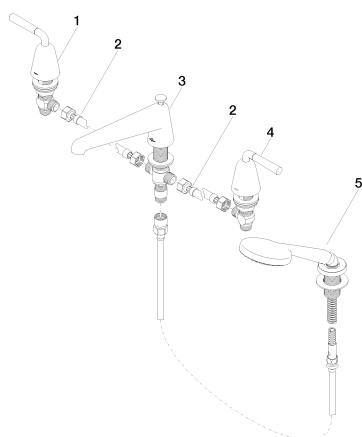

Ванна - DOMICIL

Смеситель на четыре отверстия для монтажа на борту ванны или на краю плитки -
 Артикульный номер: 27 512 900-50

- вылет 220 мм
- излив: нормальная струя
- душевой гарнитур со шлангом: нормальная струя
- душевой комплект со шлангом для душа и системой удаления известковых отложений
- автоматическое переключение ванна/душ
- высота смесителя 110 мм
- высота до аэратора 85 мм
- диаметр отверстия вентиля бокового 32 мм
- диаметр отверстия под излив 32 мм
- диаметр отверстия под душевой шланг 32 мм
- розетка для душевого комплекта со шлангом Ø 55 мм
- розетка для бокового клапана Ø 55 мм
- металлический душевой шланг 1750 мм со встроенной защитой от перекручивания
- расход макс. 24,6 л/мин при гидравлическом давлении 3 бара
- расход душевого комплекта макс. 7,6 л/мин
- Группа смесителей согл. DIN 4109: 1
- Защищён от обратного потока.
- Для монтажа на стальной раковине закажите кольцо 09 28 10 043 90.

график расхода

Ванна - DOMICIL

Смеситель на четыре отверстия для монтажа на борту ванны или на краю плитки -
Артикульный номер: 27 512 900-50

Другие варианты поверхностей

хром
27 512 900-00

Champagne / черный
матовый
27 512 900-98

Другие поверхности по запросу (x-tra Service)

12 614 970 90
Perfecto монтажная система
-

12 801 970-00
Колпачки декоративные для
Perfecto - хром

Ванна - DOMICIL

Смеситель на четыре отверстия для монтажа на борту ванны или на краю плитки -

Артикульный номер: 27 512 900-50

Спецификация запасных частей

№	Артикульный №	Наименование	Расходуемое кол-во
1	20 000 900-00	Вентиль боковой заправление влево холодный - хром	1
2	12 502 970 90	Напорный шланг 1/2" x 1/2" x 400 мм -	2
3	13 512 900-00	Излив для ванны с переключателем для вертикального монтажа - хром	1
4	20 000 901-00	Вентиль боковой заправление вправо горячий - хром	1
5	27 703 900-00	Душевой гарнитур со шлангом для монтажа на борту ванны или на краю плитки - хром	1