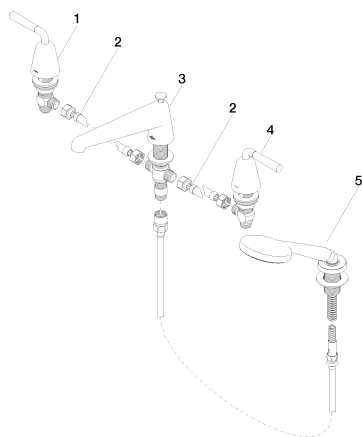

## Ванна - DOMICIL

Смеситель на четыре отверстия для монтажа на борту ванны или на краю плитки -  
 Артикульный номер: 27 512 900-50

### Спецификация запасных частей

№	Артикульный №	Наименование	Расходуемое кол-во
1	20 000 900-00	Вентиль боковой заправление влево холодный - хром	1
2	12 502 970 90	Напорный шланг 1/2" x 1/2" x 400 мм -	2
3	13 512 900-00	Излив для ванны с переключателем для вертикального монтажа - хром	1
4	20 000 901-00	Вентиль боковой заправление вправо горячий - хром	1
5	27 703 900-00	Душевой гарнитур со шлангом для монтажа на борту ванны или на краю плитки - хром	1