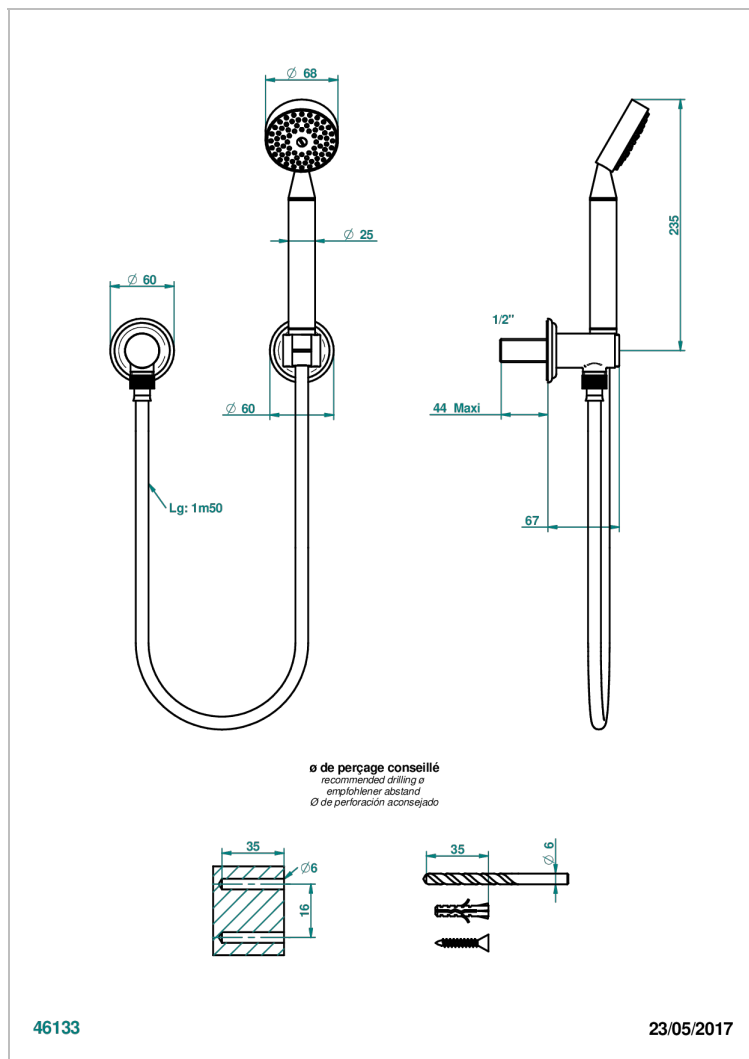

ПЕТАЛЕ DE CRISTAL, КРАСНЫЙ ХРУСТАЛЬ

THG[®]
PARIS

U6C-52

Душ ручной стильный встраиваемый в стену, шланг, стационарный кронштейн и колено для душа

ХАРАКТЕРИСТИКИ

- Pétale de Cristal, красный хрусталь
- Душ ручной стильный встраиваемый в стену, шланг, стационарный кронштейн и колено для душа

ТЕХНИЧЕСКИЕ ХАРАКТЕРИСТИКИ

- Recommandé : 3 bars (max. 5 bars) - Advised : 43,5 psi (max. 72 psi)
- 9,5 l/min à 3 bars (2.5 gpm at 43.5 psi)

ДОСТУПНЫЕ ВАРИАНТЫ ПОКРЫТИЙ

Blush PVD - H62
Graphite PVD - H64
Matt Umber PVD - H67
Matt blush PVD - H60
Matt graphite PVD - H65
Umber PVD - H66

Аранья (чёрный никель) - D24
Бронза - D01
Золото - F01
Матовая красная старинная медь - H07
Матовое золото - F07
Матовое светлое золото - F31

Матовый никель - C01
Матовый хром - C02
Никель - B01
Покрытие PVD бронза - F33
Покрытие PVD золотистый цвет - H52
Покрытие PVD латунь - H49