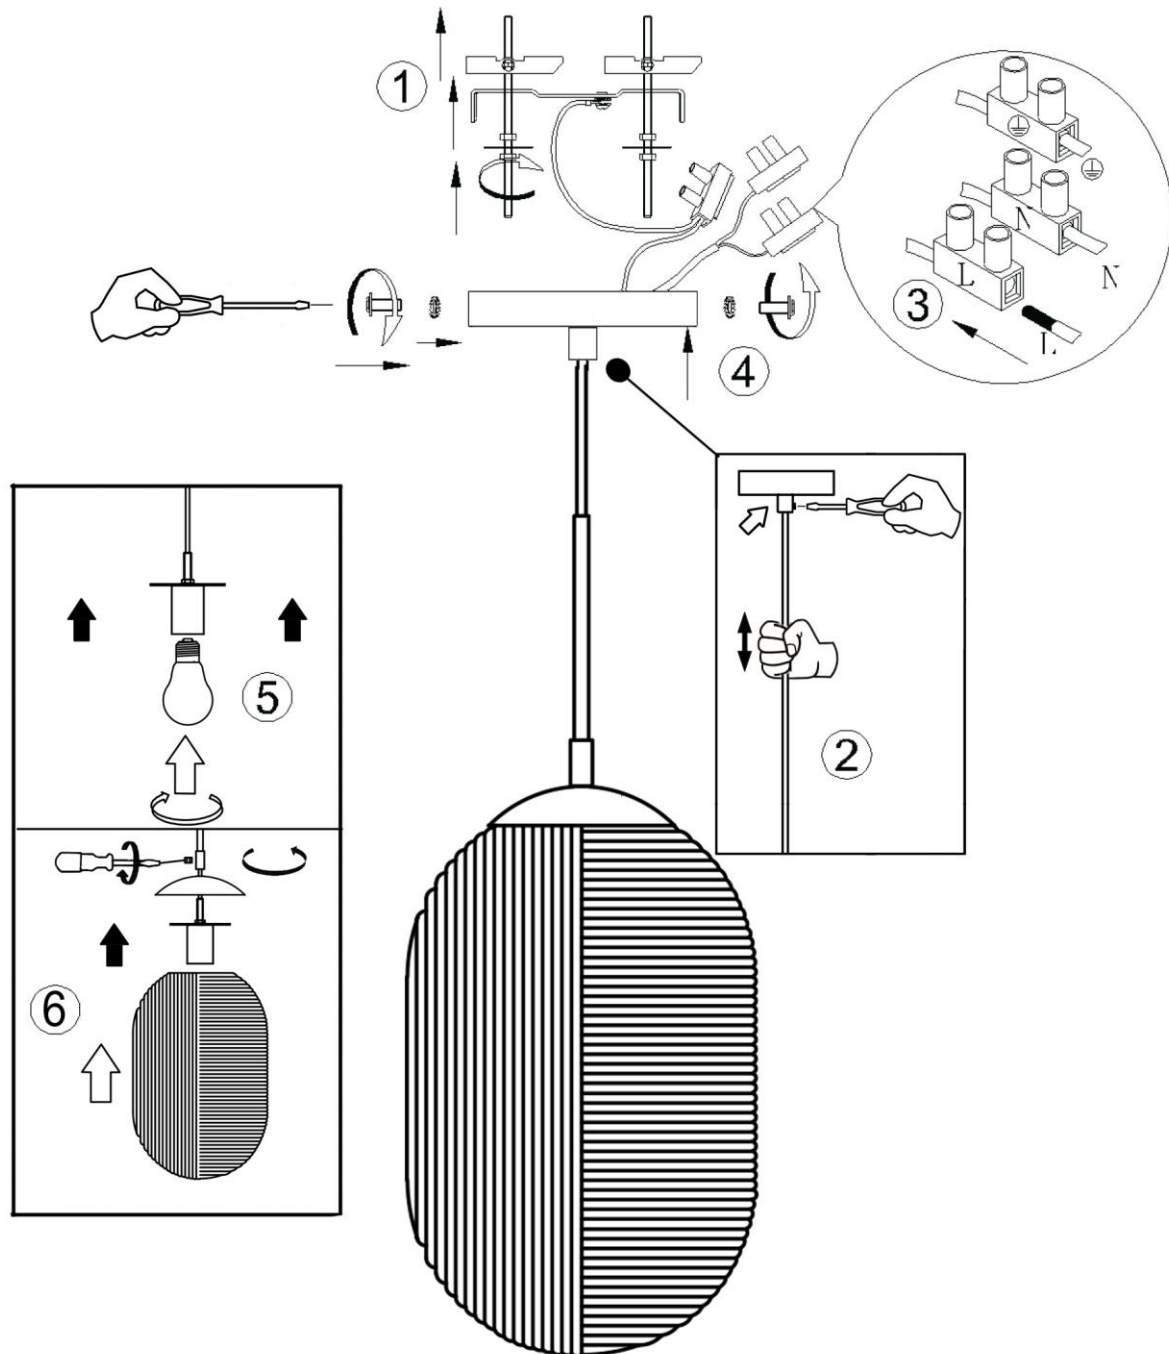

# INSTRUCCIONES DE MONTAJE ASSEMBLING INSTRUCTIONS

ARTÍCULO/ ITEM: 735834, 735840

ATENCIÓN: Schuller recomienda que utilice los balancines suministrados en la instalación de esta lámpara.  
CAUTION: Schuller recommends to use included special screws when installing this lamp.

TIPO DE BOMBILLAS/ LAMP TYPE: 1 x E27 LED  
BOMBILLAS LED INCLUIDAS / LED LIGHT BULBS INCLUDED