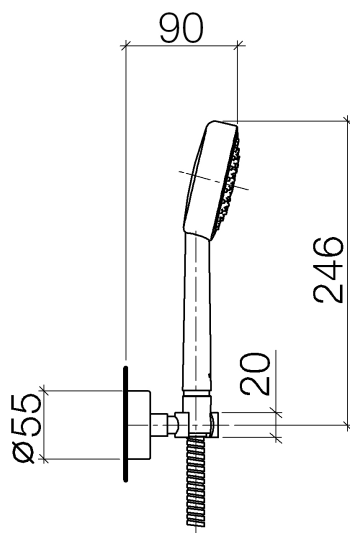

## Душ - SUBWAY

Душевой гарнитур со шлангом - хром

Артикульный номер: 27 805 935-00

- с трех или пятипозиционным переключением: нормальная, мягкая и массажная струи
- душевая насадка Ø 100 мм
- с системой защиты от известковых отложений
- розетка держателя для душа Ø 55 мм
- металлический душевой шланг 1250 мм со встроенной защитой от перекручивания
- расход макс. 7,6 л/мин
- Защищён от обратного потока.

хром

размерный чертёж

Все величины в мм / дюймах = мм x 0,0394