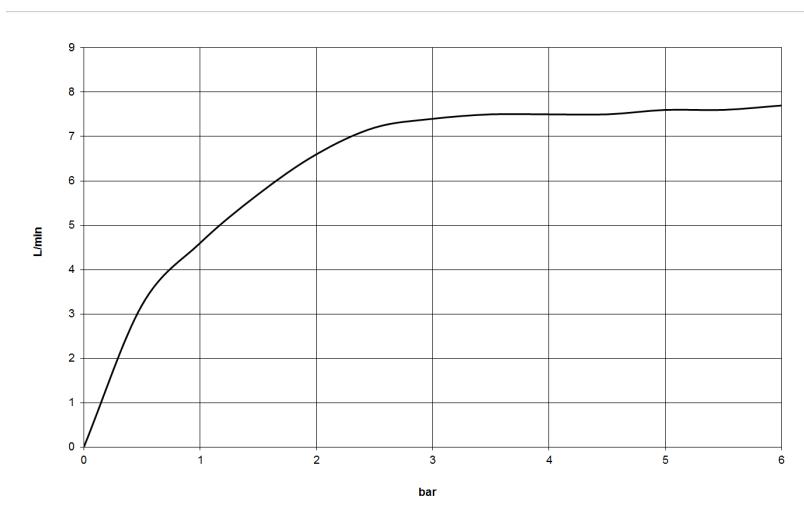

Душ - SUBWAY

Душевой гарнитур со шлангом - хром

Артикульный номер: 27 805 935-00

график расхода

Другие варианты поверхностей

Другие поверхности по запросу (x-tra Service)