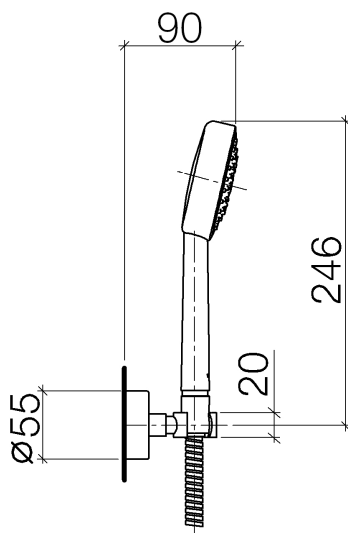

## Душ - SUBWAY

Душевой гарнитур со шлангом - хром

Артикулный номер: 27 805 935-00

- с трех или пятипозиционным переключением: нормальная, мягкая и массажная струи
- душевая насадка Ø 100 мм
- с системой защиты от известковых отложений
- розетка держателя для душа Ø 55 мм
- металлический душевой шланг 1250 мм со встроенной защитой от перекручивания
- расход макс. 7,6 л/мин
- Защищён от обратного потока.

хром

размерный чертёж

Все величины в мм / дюймах = мм x 0,0394

## Душ - SUBWAY

Душевой гарнитур со шлангом - хром

Артикульный номер: 27 805 935-00

график расхода

## Душ - SUBWAY

Душевой гарнитур со шлангом - хром

Артикульный номер: 27 805 935-00

35 085 970 90

Уголок для настенного  
монтажа -

28 450 935-00

Настенное  
присоединительное колено  
- хром