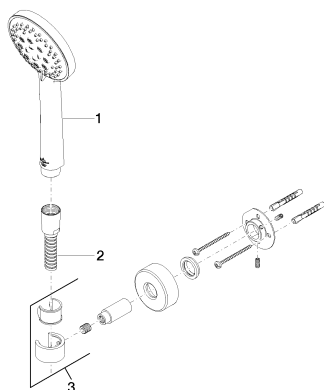

Душ - SUBWAY
 Душевой гарнитур со шлангом - хром
 Артикульный номер: 27 805 935-00

- с трех или пятипозиционным переключением: нормальная, мягкая и массажная струи
- душевая насадка Ø 100 мм
- с системой защиты от известковых отложений
- розетка держателя для душа Ø 55 мм
- металлический душевой шланг 1250 мм со встроенной защитой от перекручивания
- расход макс. 7,6 л/мин
- Защищён от обратного потока.

хром

размерный чертеж

Все величины в мм / дюймах = мм x 0,0394

Душ - SUBWAY
Душевой гарнитур со шлангом - хром
Артикульный номер: 27 805 935-00

график расхода

Другие варианты поверхностей

Другие поверхности по запросу (x-tra Service)

Душ - SUBWAY
 Душевой гарнитур со шлангом - хром
 Артикульный номер: 27 805 935-00

35 085 970 90
 Уголок для настенного
 монтажа -

28 450 935-00
 Настенное
 присоединительное колено
 - хром

Спецификация запасных частей

№	Артикульный №	Наименование	Расходуемое кол-во
1	28 014 969-00	Ручной душ - хром	1
2	28 104 970-00	Металлический шланг для душа 1/2" x 1/2" x 1250 мм - хром	1
3	28 050 935-00	держатель для душа - хром	1