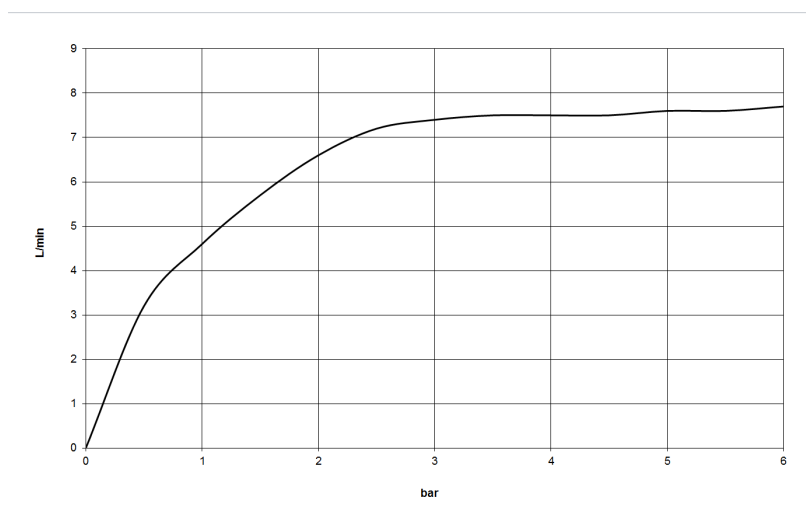

хром

размерный чертеж

Все величины в мм / дюймах = мм x 0,0394

Душ - SUBWAY
Душевой гарнитур со шлангом - хром
Артикульный номер: 27 805 935-00

график расхода

Другие варианты поверхностей

Другие поверхности по запросу (x-tra Service)