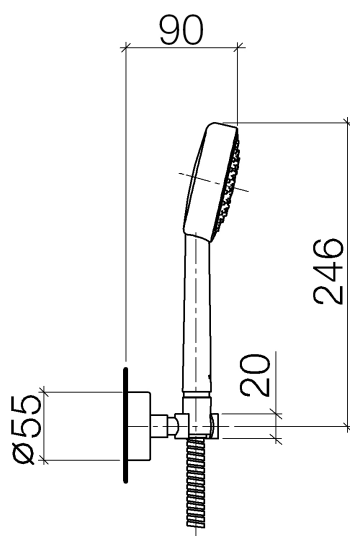

Душ - SUBWAY
 Душевой гарнитур со шлангом - хром
 Артикульный номер: 27 805 935-00

- с трех или пятипозиционным переключением: нормальная, мягкая и массажная струи
- душевая насадка Ø 100 мм
- с системой защиты от известковых отложений
- розетка держателя для душа Ø 55 мм
- металлический душевой шланг 1250 мм со встроенной защитой от перекручивания
- расход макс. 7,6 л/мин
- Защищён от обратного потока.

хром

размерный чертеж

Все величины в мм / дюймах = мм x 0,0394

Душ - SUBWAY
Душевой гарнитур со шлангом - хром
Артикульный номер: 27 805 935-00

график расхода

Другие варианты поверхностей

Другие поверхности по запросу (x-tra Service)

Душ - SUBWAY
 Душевой гарнитур со шлангом - хром
 Артикульный номер: 27 805 935-00

35 085 970 90
 Уголок для настенного
 монтажа -

28 450 935-00
 Настенное
 присоединительное колено
 - хром

Спецификация запасных частей

№	Артикульный №	Наименование	Расходуемое кол-во
1	28 014 969-00	Ручной душ - хром	1
2	28 104 970-00	Металлический шланг для душа 1/2" x 1/2" x 1250 мм - хром	1
3	28 050 935-00	держатель для душа - хром	1