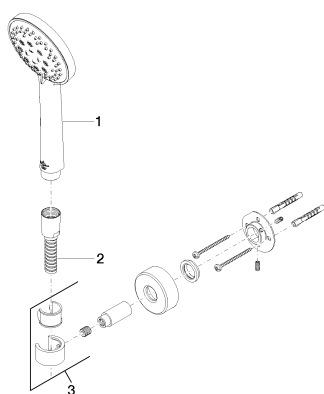

Душ - SUBWAY

Душевой гарнитур со шлангом - хром

Артикульный номер: 27 805 935-00

Спецификация запасных частей

№	Артикульный №	Наименование	Расходуемое кол-во
1	28 014 969-00	Ручной душ - хром	1
2	28 104 970-00	Металлический шланг для душа 1/2" x 1/2" x 1250 мм - хром	1
3	28 050 935-00	держатель для душа - хром	1