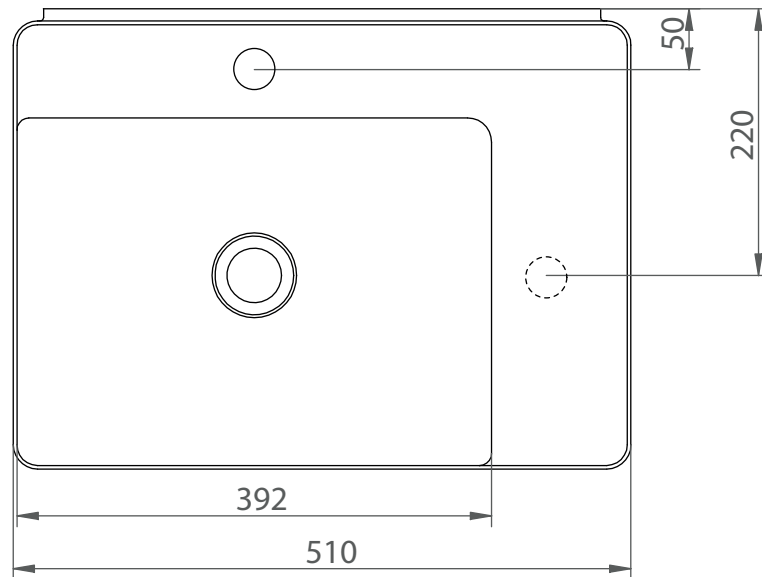

○ FORO RUBINETTO / TAP HOLE

○ PREDISPOSIZIONE PER FORO RUBINETTO / PREDISPOSITION FOR TAP HOLE

L640TOR1V1

L640TORPV1