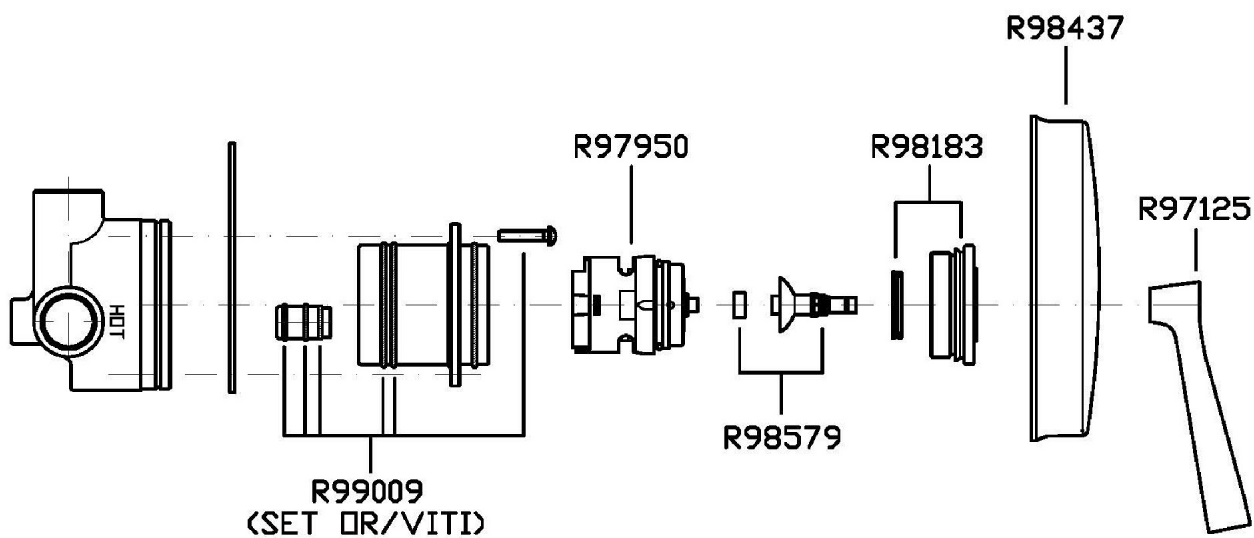

BELLAGIO

ZP3614 Portate / Flowrates (lt/min)

PRESSIONE PRESSURE	1 BAR	2 BAR	3 BAR	4 BAR	5 BAR
USCITA PRIMARIA PRIMARY OUTLET <i>P1</i>	15	20	26	30	33
<i>P2</i>					
<i>P3</i>					
<i>P4</i>					
<i>P5</i>					

BELLAGIO

ZP3614 Pesì e Misure / Weights and Sizes

Peso (Kg) Weight (lb)	2,07 (Kg)	4,56 (lb)
Volume test (dc3) - (in3)	7,09 (dc3)	432,66 (in3)
h (mm) - (in)	105,00 (mm)	4,13 (in)
L1 (mm) - (in)	250,00 (mm)	9,84 (in)
L2 (mm) - (in)	270,00 (mm)	10,63 (in)