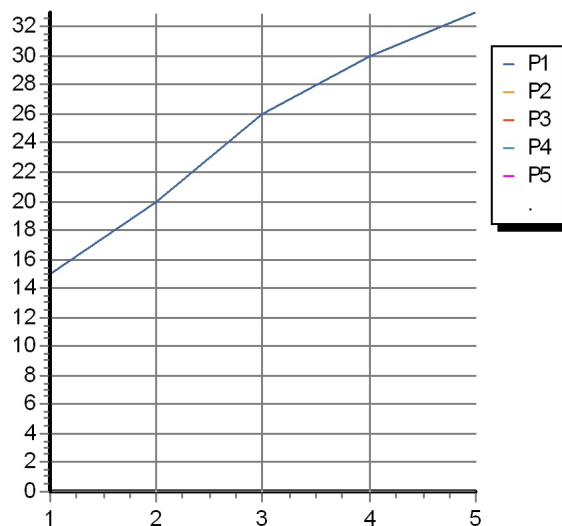

BELLAGIO

ZP3614 Portate / Flowrates (lt/min)

PRESSIONE PRESSURE	1 BAR	2 BAR	3 BAR	4 BAR	5 BAR
USCITA PRIMARIA PRIMARY OUTLET <i>P1</i>	15	20	26	30	33
<i>P2</i>					
<i>P3</i>					
<i>P4</i>					
<i>P5</i>					

BELLAGIO

ZP3614 Pesì e Misure / Weights and Sizes

Peso (Kg) Weight (lb)	2,07 (Kg)	4,56 (lb)
Volume test (dc3) - (in3)	7,09 (dc3)	432,66 (in3)
h (mm) - (in)	105,00 (mm)	4,13 (in)
L1 (mm) - (in)	250,00 (mm)	9,84 (in)
L2 (mm) - (in)	270,00 (mm)	10,63 (in)