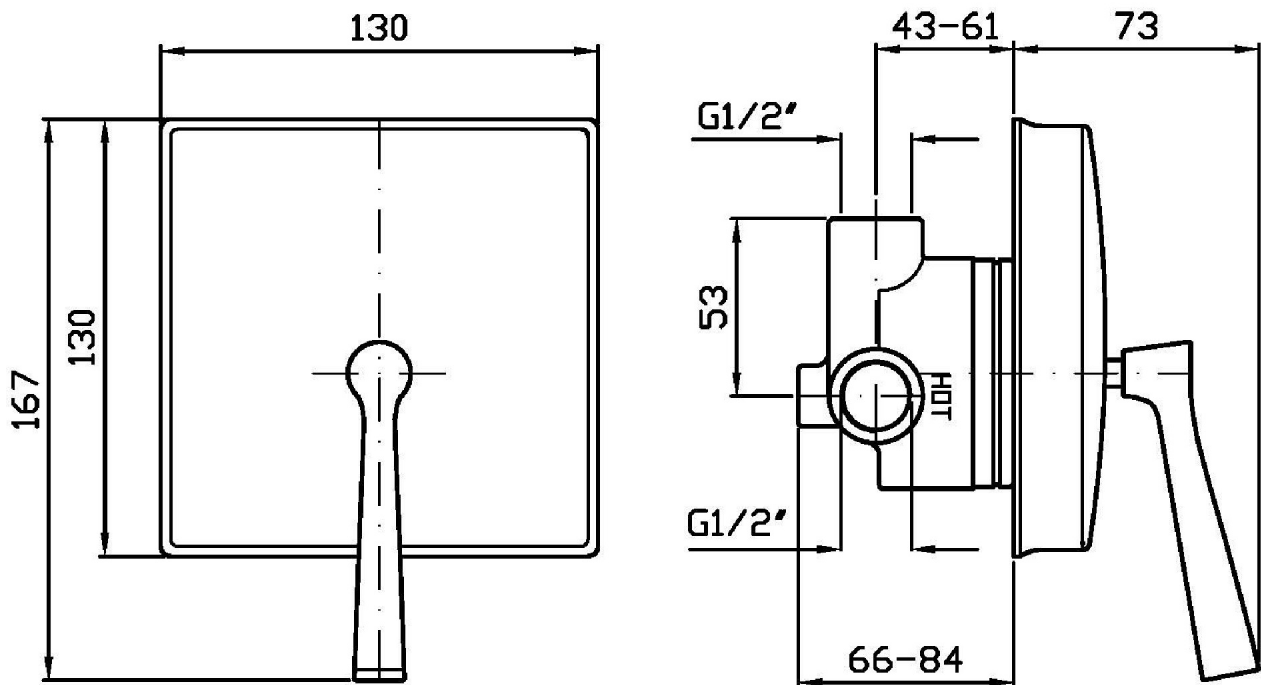

BELLAGIO

ZP3614

Disegno Complessivo / Overall Drawing