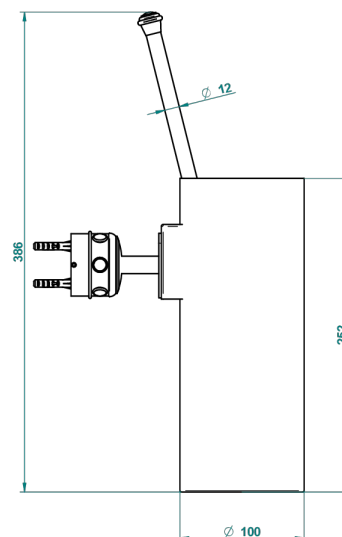

SULLY C МАЛАХИТОМ

A1V-4720

Стакан настенный и щётка для унитаза

THG®
PARIS

44513

27/10/2015

ХАРАКТЕРИСТИКИ

- Sully с малахитом
- Стакан настенный и щётка для унитаза

ДОСТУПНЫЕ ВАРИАНТЫ ПОКРЫТИЙ

Blush PVD - H62
Graphite PVD - H64
Matt Umber PVD - H67
Matt blush PVD - H60
Matt graphite PVD - H65
Umber PVD - H66

Аранья (чёрный никель) - D24
Золото - F01
Матовое золото - F07
Матовое светлое золото - F31
Матовый никель - C01
Матовый хром - C02

Никель - B01
Покрытие PVD бронза - F33
Покрытие PVD золотистый цвет - H52
Покрытие PVD латунь - H49
Покрытие PVD матовая бронза - F34
Покрытие PVD матовая латунь - H50

Покрытие PVD матовый золотистый - H53
Покрытие PVD матовый никель - H56
Покрытие PVD никель - H55
Розовое золото - F27
Сатинированное золото - F03
Сатинированное светлое золото - F32

Сатинированный хром - C03
Светлое золото - F30
Серебро с родием - F18
Состаренный никель - H28
Хром - A02
Хром/золото - G02