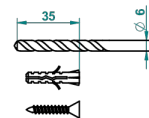

SULLY C МАЛАХИТОМ

A1V-4720

Стакан настенный и щётка для унитаза

THG®
PARIS

44513

27/10/2015

ХАРАКТЕРИСТИКИ

- Sully с малахитом
- Стакан настенный и щётка для унитаза

ДОСТУПНЫЕ ВАРИАНТЫ ПОКРЫТИЙ

Blush PVD - H62
Graphite PVD - H64
Matt Umber PVD - H67
Matt blush PVD - H60
Matt graphite PVD - H65
Umber PVD - H66

Аранья (чёрный никель) - D24
Золото - F01
Матовое золото - F07
Матовое светлое золото - F31
Матовый никель - C01
Матовый хром - C02

Никель - B01
Покрытие PVD бронза - F33
Покрытие PVD золотистый цвет - H52
Покрытие PVD латунь - H49
Покрытие PVD матовая бронза - F34
Покрытие PVD матовая латунь - H50

Покрытие PVD матовый золотистый - H53
Покрытие PVD матовый никель - H56
Покрытие PVD никель - H55
Розовое золото - F27
Сатинированное золото - F03
Сатинированное светлое золото - F32

Сатинированный хром - C03
Светлое золото - F30
Серебро с родием - F18
Состаренный никель - H28
Хром - A02
Хром/золото - G02