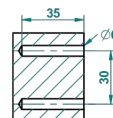

SULLY C МАЛАХИТОМ

A1V-4720

Стакан настенный и щётка для унитаза

THG®
PARIS

44513

27/10/2015

ХАРАКТЕРИСТИКИ

- Sully с малахитом
- Стакан настенный и щётка для унитаза

ДОСТУПНЫЕ ВАРИАНТЫ ПОКРЫТИЙ

Blush PVD - H62
Graphite PVD - H64
Matt Umber PVD - H67
Matt blush PVD - H60
Matt graphite PVD - H65
Umber PVD - H66

Аранья (чёрный никель) - D24
Золото - F01
Матовое золото - F07
Матовое светлое золото - F31
Матовый никель - C01
Матовый хром - C02

Никель - B01
Покрытие PVD бронза - F33
Покрытие PVD золотистый цвет - H52
Покрытие PVD латунь - H49
Покрытие PVD матовая бронза - F34
Покрытие PVD матовая латунь - H50

Покрытие PVD матовый золотистый - H53
Покрытие PVD матовый никель - H56
Покрытие PVD никель - H55
Розовое золото - F27
Сатинированное золото - F03
Сатинированное светлое золото - F32

Сатинированный хром - C03
Светлое золото - F30
Серебро с родием - F18
Состаренный никель - H28
Хром - A02
Хром/золото - G02