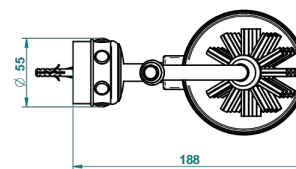

SULLY C МАЛАХИТОМ

A1V-4720

Стакан настенный и щётка для унитаза

THG®
PARIS

44513

27/10/2015

ХАРАКТЕРИСТИКИ

- Sully с малахитом
- Стакан настенный и щётка для унитаза

ДОСТУПНЫЕ ВАРИАНТЫ ПОКРЫТИЙ

Blush PVD - H62
Graphite PVD - H64
Matt Umber PVD - H67
Matt blush PVD - H60
Matt graphite PVD - H65
Umber PVD - H66

Аранья (чёрный никель) - D24
Золото - F01
Матовое золото - F07
Матовое светлое золото - F31
Матовый никель - C01
Матовый хром - C02

Никель - B01
Покрытие PVD бронза - F33
Покрытие PVD золотистый цвет - H52
Покрытие PVD латунь - H49
Покрытие PVD матовая бронза - F34
Покрытие PVD матовая латунь - H50

Покрытие PVD матовый золотистый - H53
Покрытие PVD матовый никель - H56
Покрытие PVD никель - H55
Розовое золото - F27
Сатинированное золото - F03
Сатинированное светлое золото - F32

Сатинированный хром - C03
Светлое золото - F30
Серебро с родием - F18
Состаренный никель - H28
Хром - A02
Хром/золото - G02