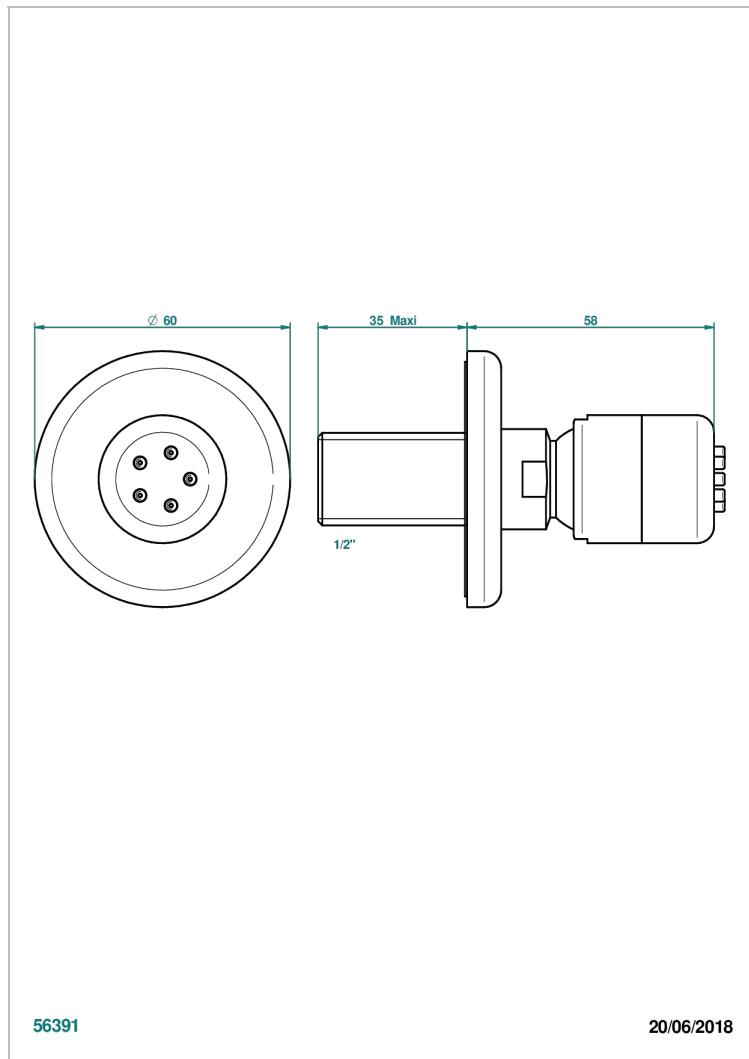

SAINT GERMAIN С РУКОЯТКАМИ

G7D-290/B

THG[®]
PARIS

Форсунка гидромассажная встраиваемая в стену 1/2" с защитой от жёсткой воды

ХАРАКТЕРИСТИКИ

- Saint Germain с рукоятками
- Форсунка гидромассажная встраиваемая в стену 1/2" с защитой от жёсткой воды