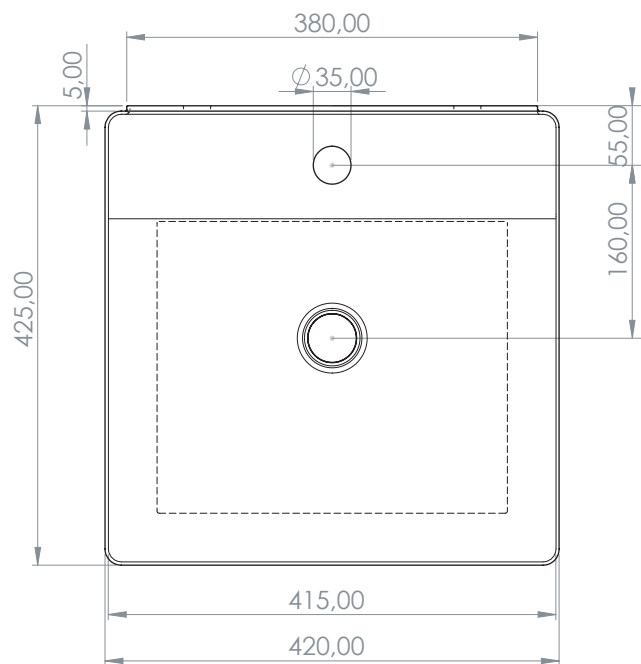

# FLY CUBE CR

## CODE : L648

**A<sub>e</sub>T**  
ITALIA

DATE : 01.03.2019

DESIGN : AeT UFFICIO TECNICO