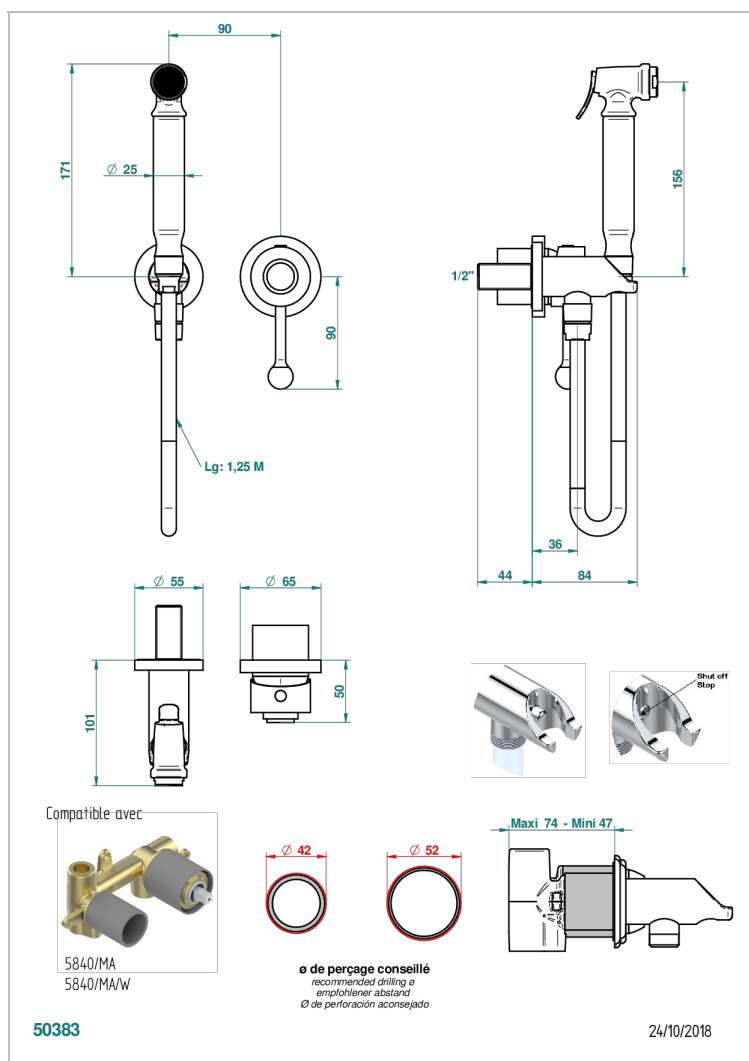

DIPLOMATE С ГЛАДКИМИ КОЛЬЦАМИ

U4A-5840/MBG

THG
PARIS

Комплект для душа, включающий смеситель, армированный шланг 1 м 25 см, ручной душ с курковым распылителем, выход из стены и предохранительный запорный клапан

ХАРАКТЕРИСТИКИ

- Diplomat с гладкими кольцами
- Комплект для душа, включающий смеситель, армированный шланг 1 м 25 см, ручной душ с курковым распылителем, выход из стены и предохранительный запорный клапан

ТЕХНИЧЕСКИЕ ХАРАКТЕРИСТИКИ

- Recommandé : 3 bars (max. 5 bars) - Advised : 43,5 psi (max. 72 psi)
- 9,5 l/min à 3 bars (2.5 gpm at 43.5 psi)

СВЯЗАННЫЕ ТОВАРНЫЕ ПОЗИЦИИ

- Ref. G00-5840/MA Внутренняя часть для гигиенического душа со смесителем, усил. шлангом и лейкой с клапаном