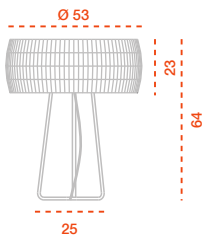

Продажа дизайнерской мебели,
света и аксессуаров
по всей России.

8 (800) 500-70-36
hello@barcelonadesign.ru
www.barcelonadesign.ru

BOMBILLAS

- 2x100 W máx. E27.
- 2x30 W máx. bajo consumo E27.

ACABADOS

Pantalla encintada: blanca, beige y roja.

White lacquer metallic table lamp.

BULBS

- 2x100 W max. E27.
- 2x30 W low energy E27.

FINISHINGS

Taped shade: white, beige and red.

Продажа дизайнерской мебели,
света и аксессуаров
по всей России

8 (800) 500-70-36
hello@barcelonadesign.ru
www.barcelonadesign.ru