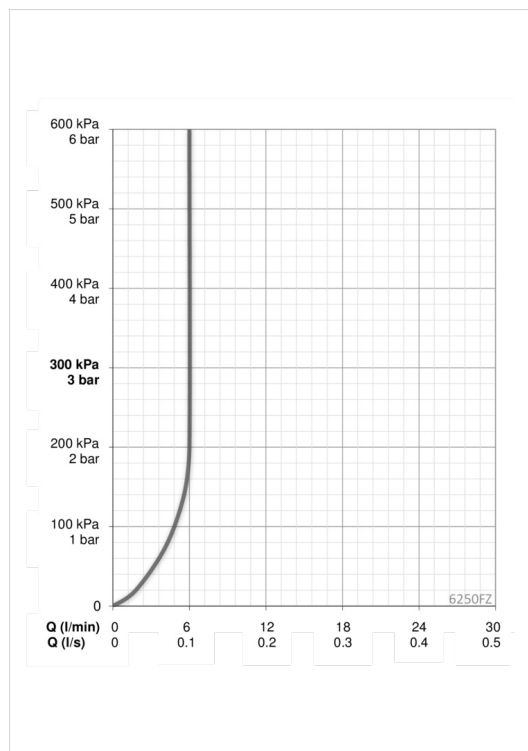

Тип разрешения

Сертификат STF	EUFI-RTH-00031-11
GDV Danmark	04/00229
UN38.3	UN38-3 Maxell 2CR5