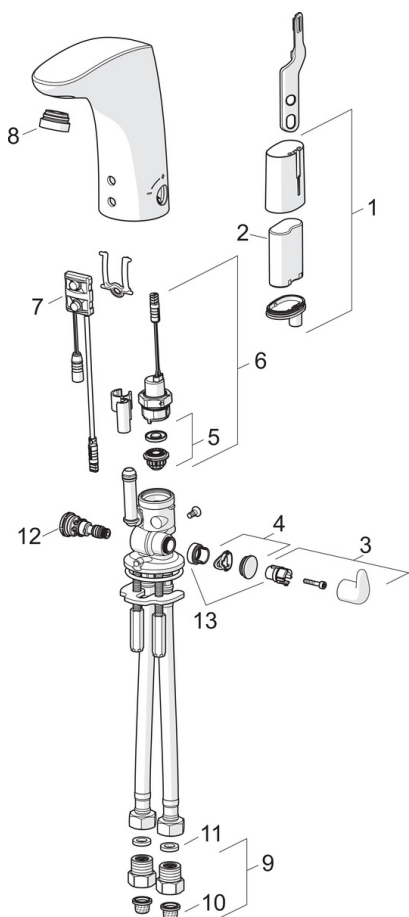

Запасные части

SP6250FZ

Название	Код
01 Футляр батарейки	199417V
02 Литиевая батарейка, 2CR5 6 V	198330
03 Рукоятка регулировки температуры	600581V
04 Заглушка регулятора температуры	600749V
05 Опорное кольцо мембраны	199205V
06 Электромагнитный клапан	199206V
07 Датчик, 6/9/12 V Bluetooth	1001424V
08 Аэратор и ключ, M24x1, 6 l/min	198692
09 Обратный клапан с грязевым фильтром	198473/2
10 Блок грязевых фильтров	199257/2
11 Прокладка, 8x14.3x2	600705/10
12 Терморегулятор	199201V
13 Ограничитель	601061V