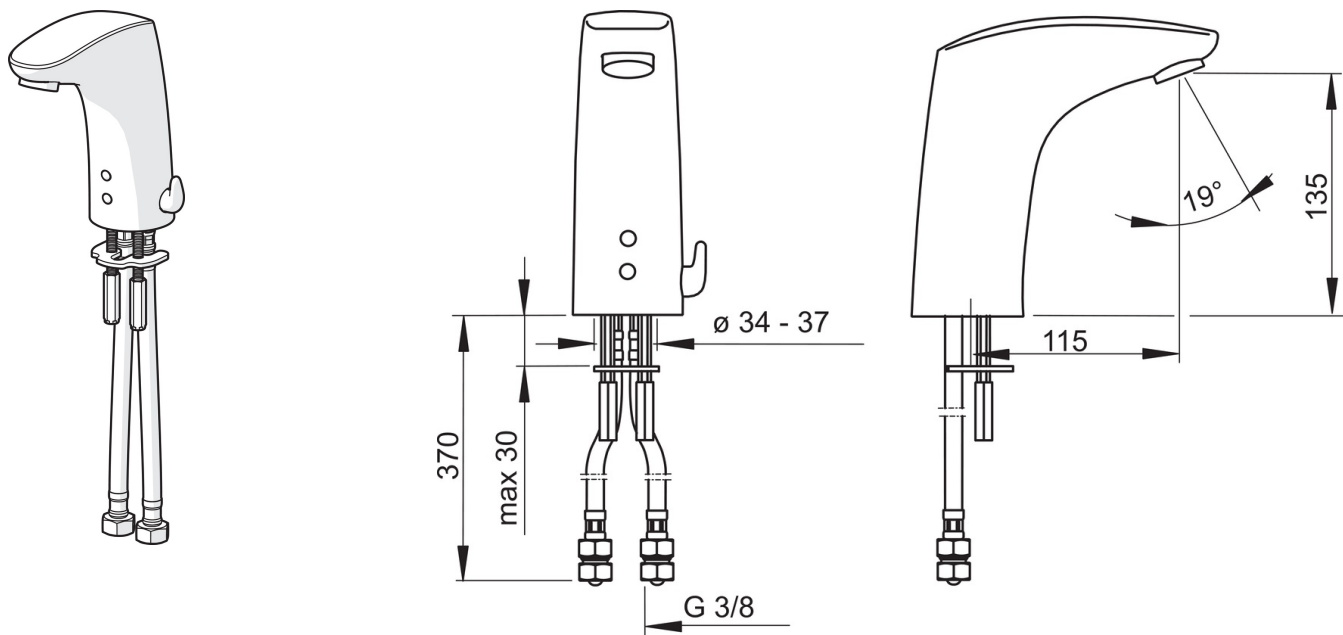

Запасные части