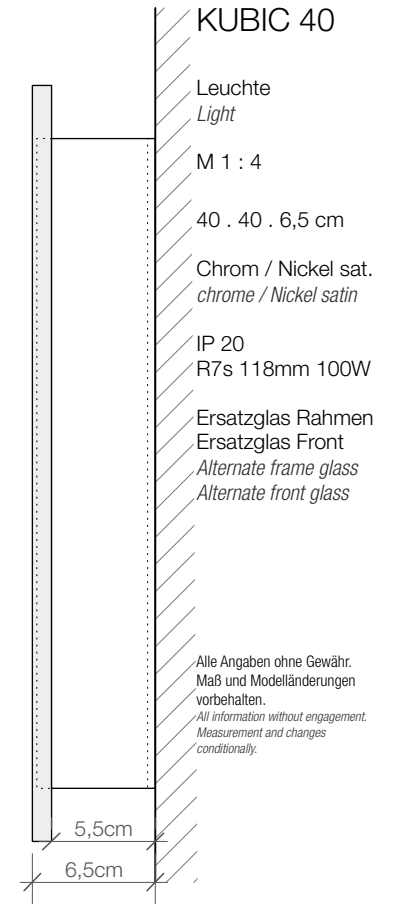

Frontansicht
Front view

Rückansicht
Back view

Seitenansicht
Side view

KUBIC 40

Leuchte
Light

M 1 : 4

40 . 40 . 6,5 cm

Chrom / Nickel sat.
chrome / Nickel satin

IP 20
R7s 118mm 100W

Ersatzglas Rahmen
Alternate frame glass
Alternate front glass

Alle Angaben ohne Gewähr.
Maß und Modelländerungen
vorbehalten.
All information without engagement.
Measurement and changes
conditionally.