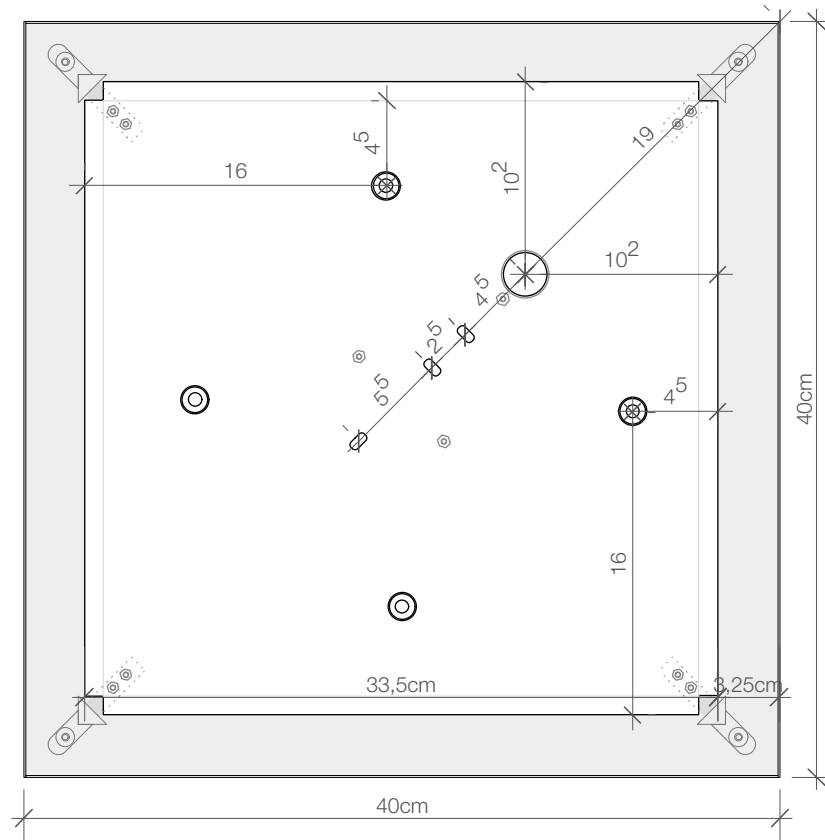

Frontansicht
Front view

Rückansicht
Back view

Seitenansicht
Side view

KUBIC 40

Leuchte
Light

M 1 : 4

40 . 40 . 6,5 cm

Chrom / Nickel sat.
chrome / Nickel satin

IP 20
R7s 118mm 100W

Ersatzglas Rahmen
Alternate frame glass
Alternate front glass

Alle Angaben ohne Gewähr.
Maß und Modelländerungen
vorbehalten.
All information without engagement.
Measurement and changes
conditionally.