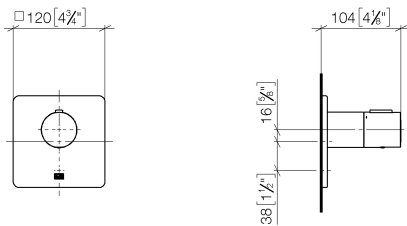

Душ - LULU

xTOOL Термостат, для скрытого монтажа без регулирования расхода 1/2" - хром
 Артикульный номер: 36 501 710-00

- крышка 120 x 120 мм
- ручка со шкалой и стопором на 38°C
- картридж термостата
- Группа смесителей согл. DIN 4109: 2

хром

Для данного артикула требуются комплектующие.

размерный чертеж

mm [inches]

Все величины в мм / дюймах = мм x 0,0394