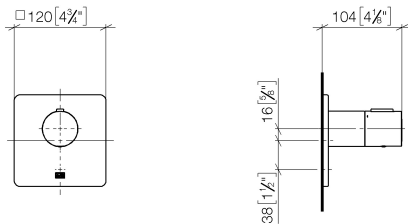

Душ - LULU

xTOOL Термостат, для скрытого монтажа без регулирования расхода 1/2" - хром

Артикульный номер: 36 501 710-00

- крышка 120 x 120 мм
- ручка со шкалой и стопором на 38°C
- картридж термостата
- Группа смесителей согл. DIN 4109: 2

хром

Для данного артикула требуются комплектующие.

размерный чертеж

mm [inches]

Все величины в мм / дюймах = мм x 0,0394

Душ - LULU

xTOOL Термостат, для скрытого монтажа без регулирования расхода 1/2" - хром

Артикульный номер: 36 501 710-00

Душ - LULU

xTOOL Термостат, для скрытого монтажа без регулирования расхода 1/2" - хром
Артикульный номер: 36 501 710-00

Другие варианты поверхностей

платина матовая
36 501 710-06

Другие поверхности по запросу (x-tra Service)

35 503 970 90

xTOOL термостатный
модуль скрытого монтажа
без регулирования расхода
3/4" -