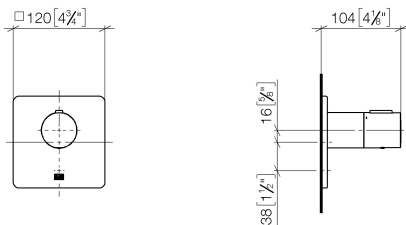

Душ - LULU

xTOOL Термостат, для скрытого монтажа без регулирования расхода 1/2" - хром

Артикульный номер: 36 501 710-00

- крышка 120 x 120 мм
- ручка со шкалой и стопором на 38°C
- картридж термостата
- Группа смесителей согл. DIN 4109: 2

хром

Для данного артикула требуются комплектующие.

размерный чертеж

mm [inches]

Все величины в мм / дюймах = мм x 0,0394

Душ - LULU

xTOOL Термостат, для скрытого монтажа без регулирования расхода 1/2" - хром

Артикульный номер: 36 501 710-00

Душ - LULU

xTOOL Термостат, для скрытого монтажа без регулирования расхода 1/2" - хром

Артикульный номер: 36 501 710-00

Другие варианты поверхностей

платина матовая

36 501 710-06

Другие поверхности по запросу (x-tra Service)

35 503 970 90

xTOOL термостатный
модуль скрытого монтажа
без регулирования расхода
3/4" -

Душ - LULU

xTOOL Термостат, для скрытого монтажа без регулирования расхода 1/2" - хром