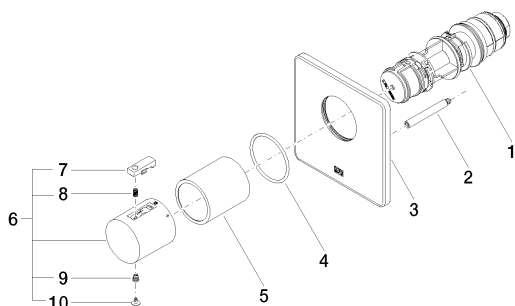

Душ - LULU

xTOOL Термостат, для скрытого монтажа без регулирования расхода 1/2" - хром

Артикульный номер: 36 501 710-00

Спецификация запасных частей

№	Артикульный №	Наименование	Расходуемое кол-во
1	90 15 02 063 00 90	термостатный картридж Ø 44 x 147 мм, 40 л/мин. -	1
2	04 31 09 095 00 90	Крепление Ø 7 x 56 мм -	1
3	09 11 02 329-00	-	1
4	09 14 10 049 90	O-Ring 45,69 x 2,62 мм -	1
5	09 21 02 112-00	чехол Ø 46 x 52,5 мм - хром	1
6	04 17 33 004 01-00	Ручка Ø 46 x 48 мм - хром	1
7	09 21 33 010-00	Термостат Ø 27 x 25,5 мм - хром	1
8	09 16 02 027 90	Ручка Ø 4,5 x 7,5 мм -	1
9	09 30 30 136 90	Крепление -	1
10	09 31 20 049-00	Покрытие - хром	1