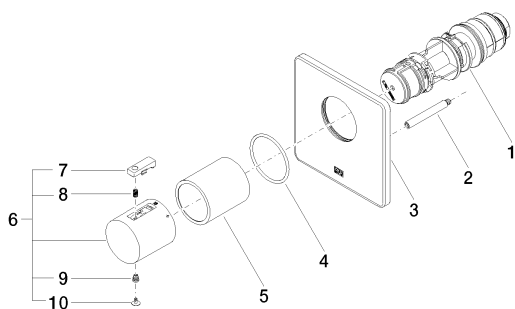

Душ - LULU

xTOOL Термостат, для скрытого монтажа без регулирования расхода 1/2" - хром

Артикулный номер: 36 501 710-00

Спецификация запасных частей

№	Артикулный №	Наименование	Расходуемое кол-во
1	90 15 02 063 00 90	термостатный картридж Ø 44 x 147 мм, 40 л/мин. -	1
2	04 31 09 095 00 90	Крепление Ø 7 x 56 мм -	1
3	09 11 02 329-00	-	1
4	09 14 10 049 90	O-Ring 45,69 x 2,62 мм -	1
5	09 21 02 112-00	чехол Ø 46 x 52,5 мм - хром	1
6	04 17 33 004 01-00	Ручка Ø 46 x 48 мм - хром	1
7	09 21 33 010-00	Термостат Ø 27 x 25,5 мм - хром	1
8	09 16 02 027 90	Ручка Ø 4,5 x 7,5 мм -	1
9	09 30 30 136 90	Крепление -	1
10	09 31 20 049-00	Покрытие - хром	1