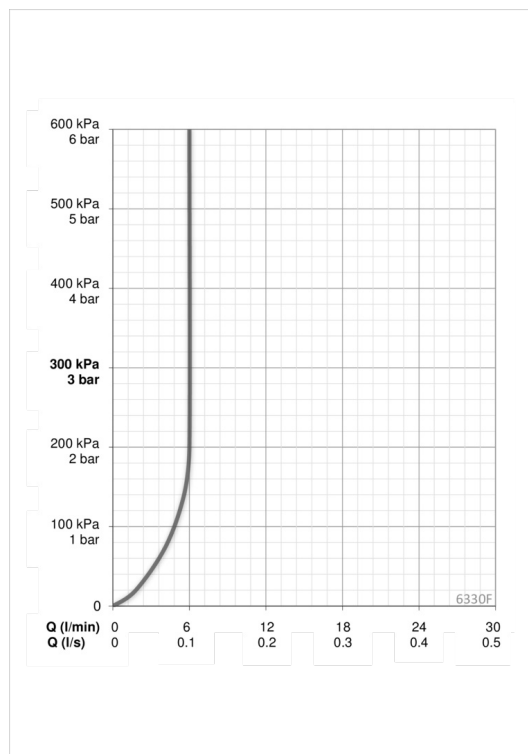

Тип разрешения

Сертификат STF	VTT-RTH-00031-11
UN38.3	BP 0001-3