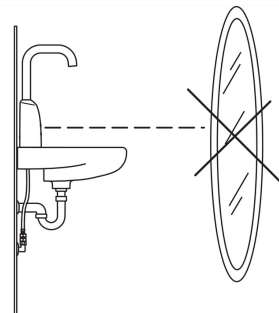

Тип разрешения

Сертификат STF	VTT-RTH-00031-11
UN38.3	BP 0001-3