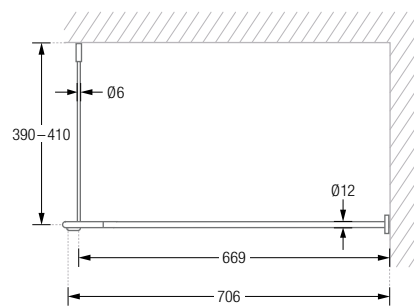

ZUR WANDVERKLEBUNG

Duschvorhangstangen $\varnothing 12$ mm in L-Form für Badewannen. Inklusive 2er Tesa® Power.Kit-Sets zur Wandverklebung und eines Durchschleuderträgers zur Deckenabhängung in 40 cm Länge, mit Justiermöglichkeit ± 10 mm. Abhängung mit Metallsäge individuell einkürzbar. Edelstahl massiv, seidig matt handgeschliffen.

Auch in individuellen Maßen erhältlich.

DSE1600-700K45 160 x 70 cm.

DSE1700-700K45 170 x 70 cm.

DSE1700-750K45 170 x 75 cm.

Produktbeispiel DSE1700-700K45 Seitenansicht:

Produktbeispiel DSE1700-700K45 Draufsicht: